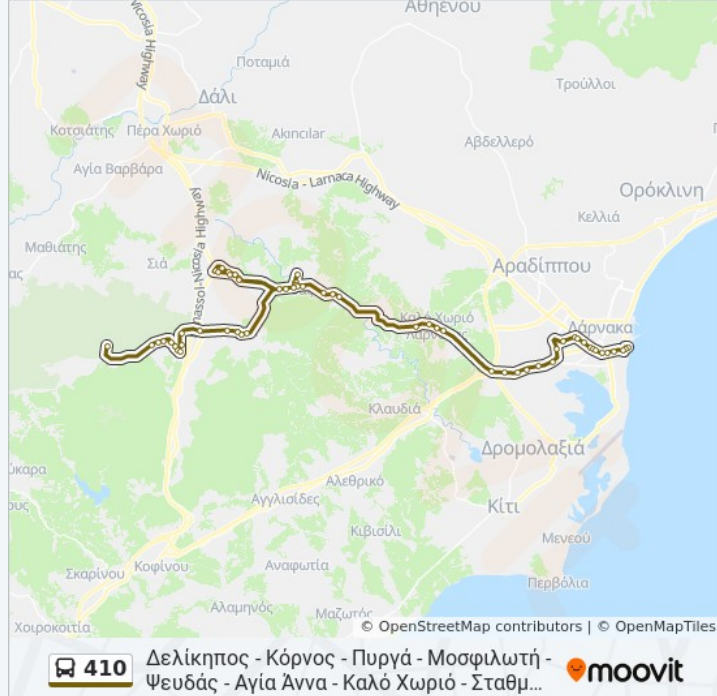

Εκκλησία Αγίας Μαρίας 2

Αρχιεπ. Μακαρίου Γ΄ - Ομήρου 2

1 Απριλίου - Κυριάκου Μάτση

1 Απριλίου - Παπαμιχαήλ Κωνσταντίνου 1

Λεωφ. Λάρνακος - Αποστόλου Βαρνάβα 1

Κοιμητήριο Μοσφιλωτής 1

Λεωφ. Λευκωσίας - Αρτέμιδος 1

Λεωφ. Λευκωσία - Διγενή Ακρίτα

Λεωφ. Λευκωσίας - Γρηγόρη Αυξεντίου 1

Εκκλησία Αγίου Ιωάννη 1

Εκκλησία Αγίου Ιωάννη 3

Πλατεία Ψευδά

Εκκλησία Αγίου Ιωάννη 2

Λεωφ. Μακαρίου Γ΄ - Λεωφ. Λάρνακος

Λεωφ. Λάρνακος - Δώρου Λοΐζου

Κοινοτικό Στάδιο Ψευδά 1

Λεωφ. Παναγίας Ελεούσας 1

Κοιμητήριο Αγίας Άννας

Λεωφ. Ιωακείμ Και Άννας - Αγίου Αρσενίου 2

Δρόμος Καλού Χωριού Αγίας Άννας - 2η Στάση

Κοινοτικό Στάδιο Καλού Χωριού 2

Εκκλησία Αγίου Βασιλείου

Κοιμητήριο Καλού Χωριού 2

Κόμβος Καλού Χωριού 1

Βιομηχανική Περιοχή Α2

Λεωφ. Λεμεσού - Χαριλάου Τρικούπη 2

Λεωφ. Λεμεσού - Μακεδονίας 2

Λεωφ. Λεμεσού - Κρήτης

Καμάρες - Παλιό Υδραγωγείο 2

Λεωφ. Γ. Χριστοδουλίδη - Δάφνιδος

Γενικό Νοσοκομείο Λάρνακας 2

Εκκλησία Αγίου Γεωργίου 2

Λεωφ. Γ. Γρίβα Διγενή - Εκκλησία Αγ. Γεωργίου