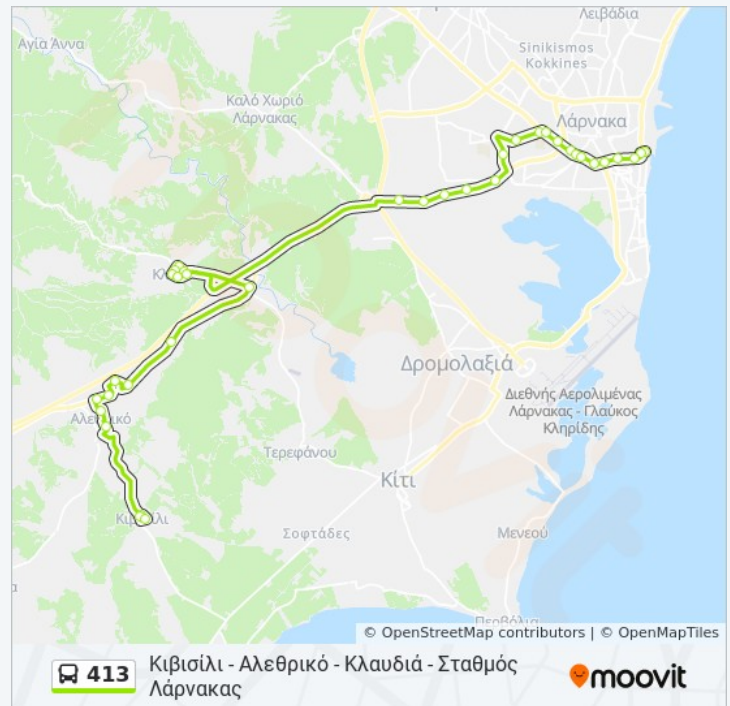

Πυροσβεστική

Λεωφ. Νίκου & Δέσποινας Παττίχη - Αράχοβας

Αρχή Ηλεκτρισμού 2

Λεωφ. Νίκου Και Δέσποινας Παττίχη - Καλύμνου

Καμάρες - Παλαιό Υδραγωγείο 1

Λεωφ. Λεμεσού - Κασταλίας

Λεωφ. Λεμεσού - Λαρίσης

Λεωφ. Λεμεσού - Μακεδονίας 1

Λεωφ. Λεμεσού - Χαριλάου Τρικούπη 1

Κλαυδιά - Έξοδος Αυτοκινητοδρόμου 1

1η Στάση Κλαυδιά

2η Στάση Κλαυδιά

3η Στάση Κλαυδιά

4η Στάση Κλαυδιά

5η Στάση Κλαυδιά

6η Στάση Κλαυδιά

Κλαυδιά - Έξοδος Αυτοκινητοδρόμου 2

Δρόμος Κλαυδιά - Αλεθρικό - 1η Στάση

Λεωφ. Ανεξαρτησίας - Αγ. Γεωργίου Ξωρινού 1

Πιζαβού - Ιωάννου Γεωργίου

Ιωάννου Γεωργίου - Αγίου Γεωργίου Ξωρινού

Λεωφ. Ανεξαρτησίας - Έξοδος Αυτοκινητοδρόμου 1

Λεωφ. Ανεξαρτησίας - Λεωφ. Ειρήνης 2

Λεωφ. Σαλαμίνας - Μεσολογγίου

Λεωφ. Αμμοχώστου - Μόρφου 1

Γιάννη Φωτιάδη - 2η Στάση

Γρηγόρη Αυξεντίου - 1η Στάση

413 bus time schedules and route maps are available in an offline PDF at moovitapp.com. Use the [Moovit App](#) to see live bus times, train schedule or subway schedule, and step-by-step directions for all public transit in Larnaca.

[About Moovit](#) • [MaaS Solutions](#) • [Supported Countries](#) • [Mooviter Community](#)

© 2024 Moovit - All Rights Reserved

Check Live Arrival Times