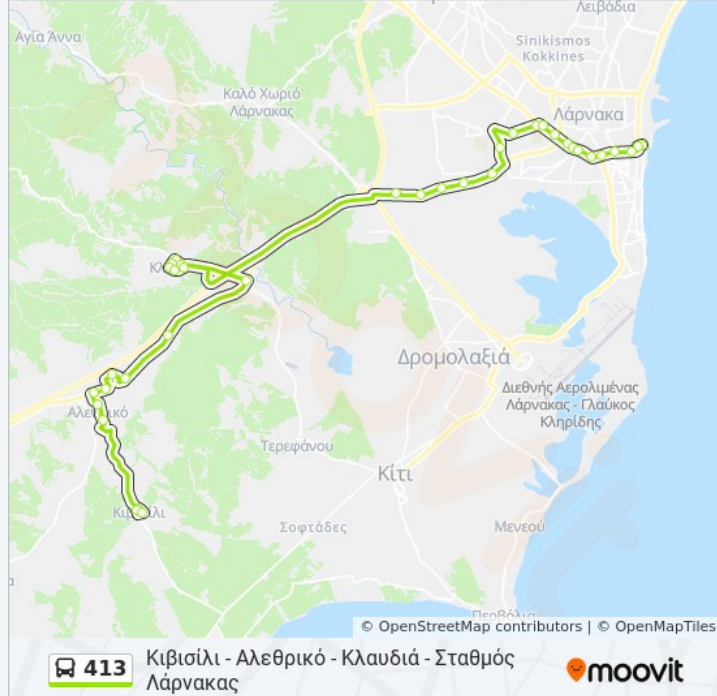

Λεωφ. Γεώργ. Γρίβα Διγενή - Λεωφ. Θεσσαλονίκης

Δημοτική Βιβλιοθήκη 2

Δημοτικός Κήπος 2

Παγκύπριο Λύκειο

Λεωφ. Γρηγόρη Αυξεντίου - Φοινικούδες 2

Λεωφ. Αρχ. Μακαρίου Γ' - Φίλιου Τσιγαρίδη 1

Κεντρικός Σταθμός Λάρνακας

Direction: Σταθμός Λάρνακας - Κλαυδιά - Αλεθρικό - Κιβισίλι

36 stops

[VIEW LINE SCHEDULE](#)

Κεντρικός Σταθμός Λάρνακας

Λεωφ. Αρχ. Μακαρίου Γ' - Φίλιου Τσιγαρίδη 2

Λεωφ. Γρηγόρη Αυξεντίου - Φοινικούδες 1

Παλαιό Νοσοκομείο Λάρνακας