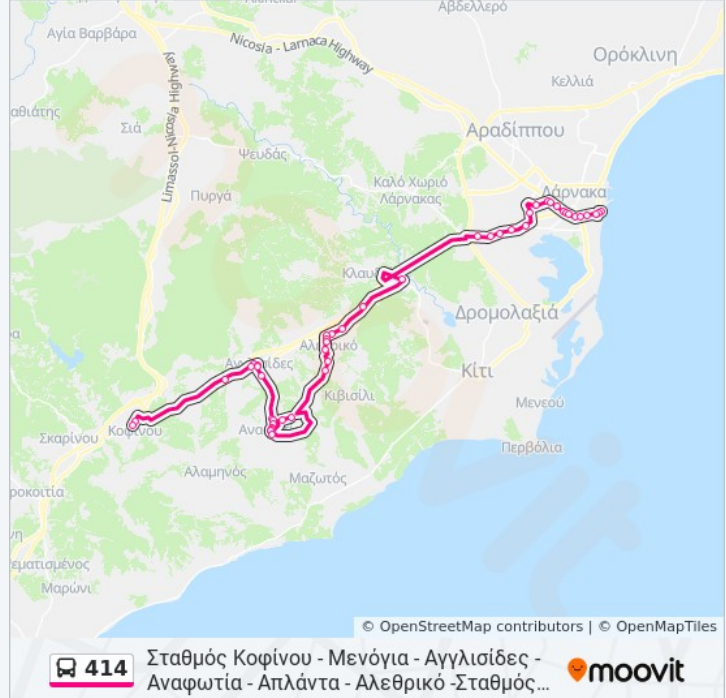

Λεωφ. Γρηγόρη Αυξεντίου - Φοινικούδες 2

Λεωφ. Αρχ. Μακαρίου Γ' - Φίλιου Τσιγαρίδη 1

Κεντρικός Σταθμός Λάρνακας

**Direction: Σταθμός Λάρνακας - Αλεθρικό -
Απλάντα - Αναφωτία - Αγγλισίδες - Μενόγια -**

414 bus Time Schedule