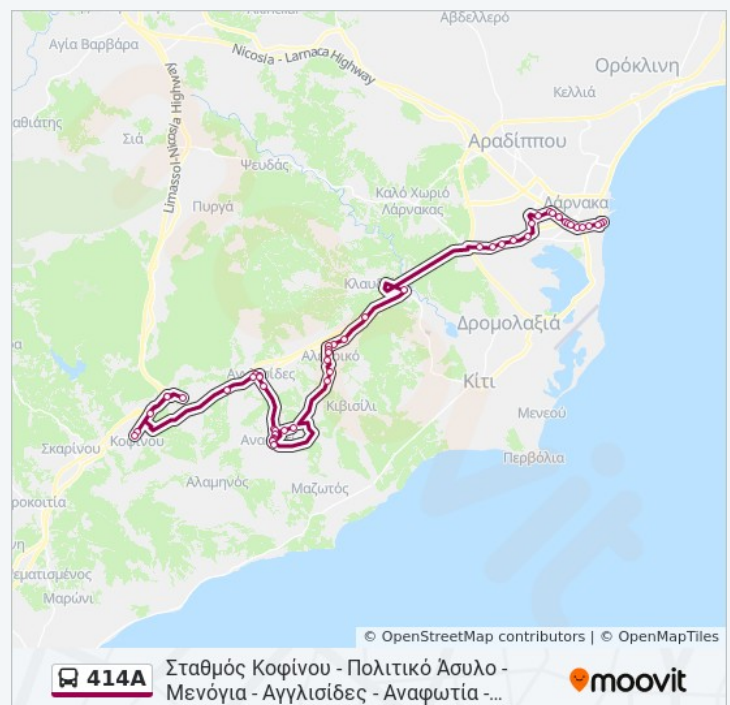

414A bus Info

Direction: Σταθμός Λάρνακας - Αλεθρικό - Απλάντα - Αναφωτία - Αγγλισίδες - Μενόγια - Πολιτικό Άσυλο - Σταθμός Κοφίνου

Stops: 59

Trip Duration: 74 min

Line Summary:

Κλαυδιά - Έξοδος Αυτοκινητοδρόμου 2