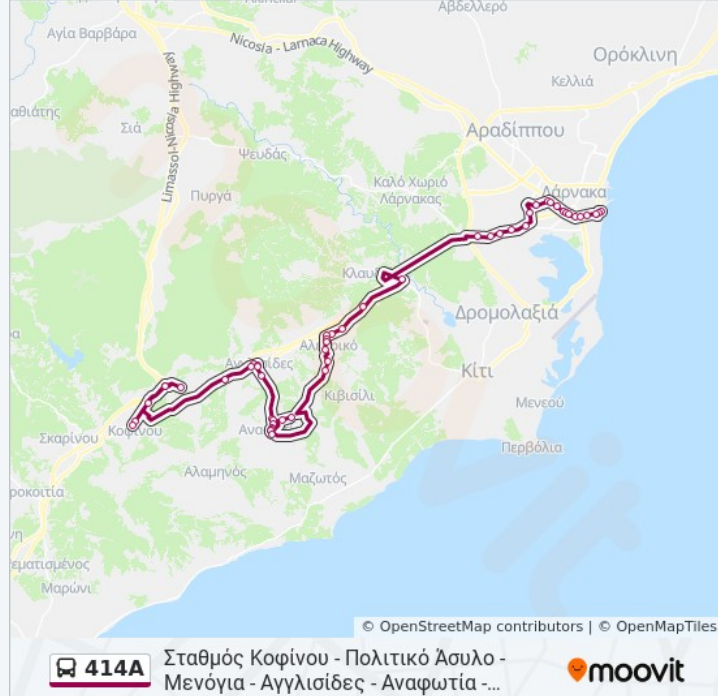

Λεωφ. Τάσου Κωνσταντίνου - 2η Στάση

25 Μαρτίου - 5η Στάση

Μιχαλάκη Παρίδη - 8η Στάση

Στρατόπεδο Απλάντας 2

Δρόμος Αλεθρικό - Αναφωτία - 2η Στάση

Λεωφ. Γρηγόρη Αυξεντίου - Ολύμπου 2

Λεωφ. Φιλίας - Κυριάκου Χατζηχρίστου

Λεωφ. Ειρήνης 2

Λεωφ. Ειρήνης - Λεωφ. Σαλαμίνας

Λεωφ. Ανεξαρτησίας - Λεωφ. Ειρήνης 2

Λεωφ. Ανεξαρτησίας - Έξοδος Αυτοκινητοδρόμου 2

Λεωφ. Ανεξαρτησίας - Αγ. Γεωργίου Ξωρινού 2

Δρόμος Κλαυδιά - Αλεθρικό - 2η Στάση

Κλαυδιά - Έξοδος Αυτοκινητοδρόμου 1

Βιομηχανική Περιοχή Α2

Λεωφ. Λεμεσού - Χαριλάου Τρικούπη 2

Λεωφ. Λεμεσού - Μακεδονίας 2

Λεωφ. Λεμεσού - Κρήτης

Καμάρες - Παλαιό Υδραγωγείο 2

Λεωφ. Γ. Χριστοδουλίδη - Δάφνιδος

Γενικό Νοσοκομείο Λάρνακας 2

Εκκλησία Αγίου Γεωργίου 2

Λεωφ. Γ. Γρίβα Διγενή - Εκκλησία Αγ. Γεωργίου 2

Πυροσβεστική 2

Λεωφ. Γ. Γρίβα Διγενή - Λεωφ. Κων. Παλαιολόγου 2

Λεωφ. Γεώργ. Γρίβα Διγενή - Χριστ. Ιακωβίδου

Λεωφ. Γεώργ. Γρίβα Διγενή - Λεωφ. Θεσσαλονίκης

Δημοτική Βιβλιοθήκη 2

Δημοτικός Κήπος 2

Παγκύπριο Λύκειο

Λεωφ. Γρηγόρη Αυξεντίου - Φοινικούδες 2