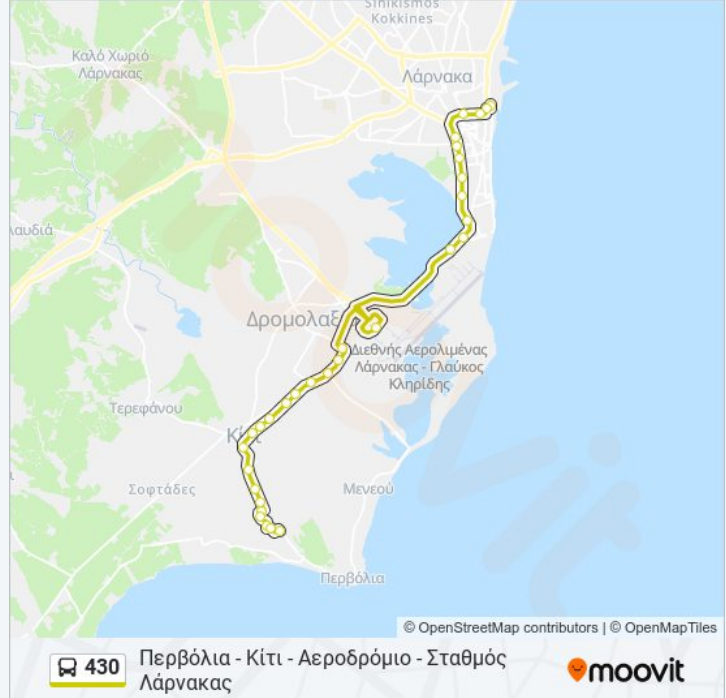

430 bus Info

Direction: Περβόλια - Κίτι - Αεροδρόμιο - Σταθμός Λάρνακας

Stops: 31

Trip Duration: 32 min

Line Summary:

Λεωφ. Αρτέμιδος - Παλιό Αεροδρόμιο 2

Λεωφ. Αρτέμιδος - Λεωφ. Τάσου Μητσόπουλου 2

Λεωφ. Αρτέμιδος - Τουζχανέ 2

Κεντρικός Σταθμός Λάρνακας

Direction: Σταθμός Λάρνακας - Αεροδρόμιο - Κίτι - Περβόλια

31 stops

[VIEW LINE SCHEDULE](#)

Κεντρικός Σταθμός Λάρνακας

Λεωφ. Αρχ. Μακαρίου Γ' - Φίλιου Τσιγαρίδη 2

Παλιό Νοσοκομείο Λάρνακας