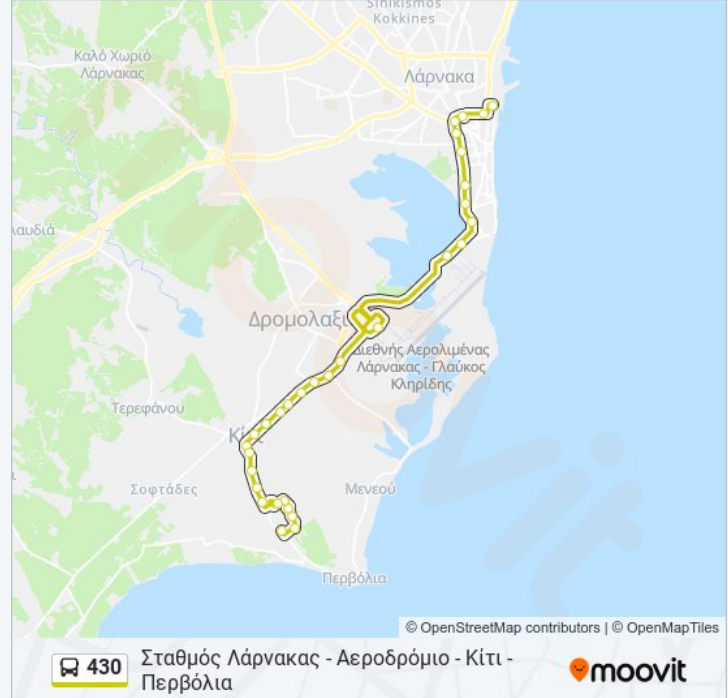

Λεωφ. Αρχιεπ. Μακαρίου Γ' - Γερανίου 1

Λεωφ. Αρχ. Μακαρίου Γ' - Γαληνής

Λεωφ. Αρχ. Μακαρίου Γ' - Γύφου

Κοινοτικό Στάδιο Κιτίου 1

Λεωφ. Αρχιεπ. Μακαρίου Γ' - Γρηγόρη
Αυξεντίου

Αστυνομικός Σταθμός Κιτίου 1

Εκκλησία Αρχαγγέλου Μιχαήλ

Λεωφόρος Περιβολιών - Αποστόλου Παύλου 1

Λεωφόρος Περιβολιών - Λακωνίας 1

Λεωφόρος Περιβολιών - Πρωτομαγιάς 1

Κερύνειας

Αντιστάσεως - Ιφιγενείας

Λεωφ. Γρηγόρη Αυξεντίου - Ειρήνης & Φιλίας

Ειρήνης Και Φιλίας - Αγίου Φίλωνος

Βενετικού Πύργου - Βασίλισσας Καρλότας

Ανεξαρτησίας - Βενετικού Πύργου

430 bus time schedules and route maps are available in an offline PDF at moovitapp.com. Use the [Moovit App](#) to see live bus times, train schedule or subway schedule, and step-by-step directions for all public transit in Larnaca.

[About Moovit](#) • [MaaS Solutions](#) • [Supported Countries](#) • [Mooviter Community](#)

© 2024 Moovit - All Rights Reserved

Check Live Arrival Times