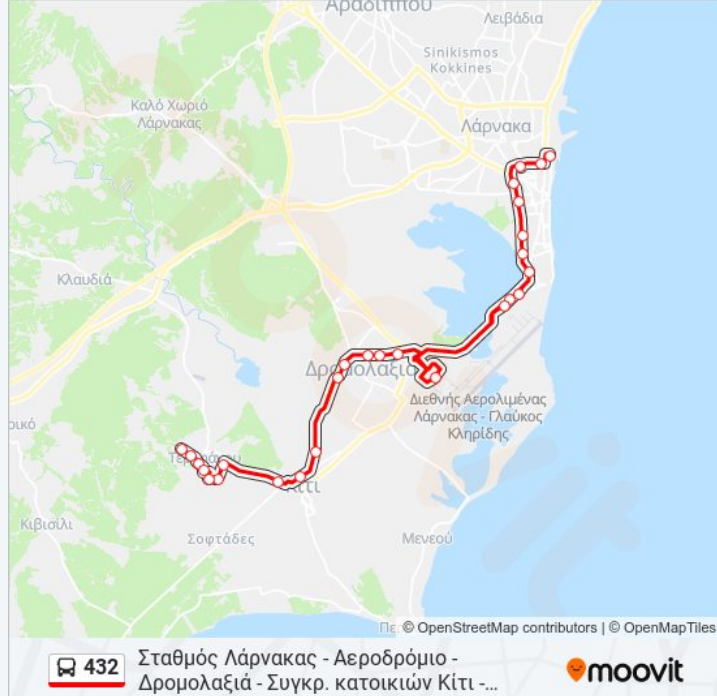

432 bus Info

Direction: Σταθμός Λάρνακας - Αεροδρόμιο - Δρομολαξιά - Συγκρ. κατοικιών Κίτι - Τερσεφάνου
Stops: 27

Trip Duration: 36 min

Line Summary:

Λεωφ. Μενεού - Μάρκου Δράκου

Λεωφ. Αρχ. Μακαρίου Γ' - Τήνου

Λεωφ. Αρχ. Μακαρίου Γ' - Διός

Διός - Αιγιαλούσης

Κερύνειας

Keryneias

Τριών Ιεραρχών - Μάρκου Δράκου

Τριών Ιεραρχών - Βυζαντίου

Odysseos

Direction: Τερσεφάνου - Κίτι - Δρομολοξιά - Αεροδρόμιο - Σταθμός Λάρνακας