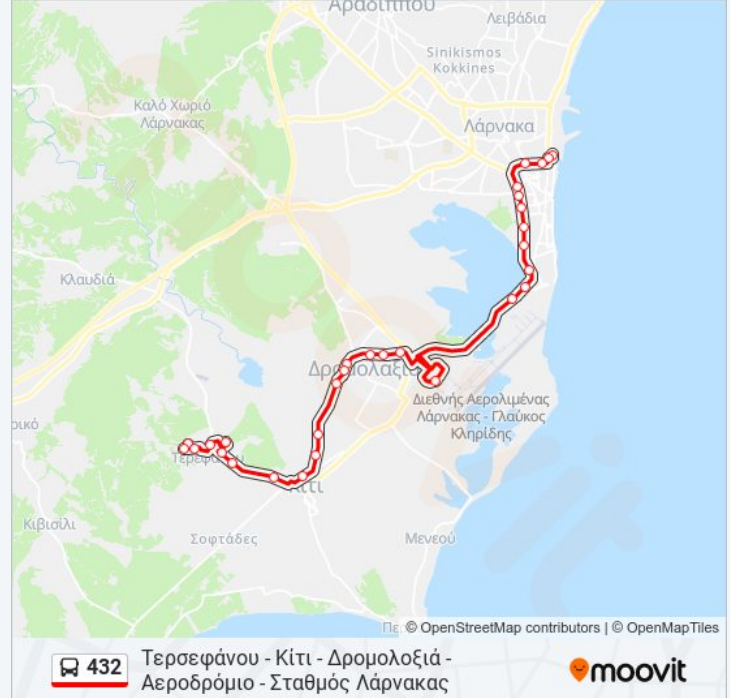

Αεροδρόμιο Λάρνακας - Αφίξεις

Λεωφ. Αρτέμιδος - Παλιό Αεροδρόμιο 2

Λεωφ. Αρτέμιδος - Λεωφ. Τάσου Μητσόπουλου 2

Λεωφ. Αρτέμιδος - Τουζχανέ 2

Artemidos 33

Λεωφ. Αρτέμιδος - Παττίχειο

Λεωφ. Αρτέμιδος - Οκκουλάρ 2

Λεωφ. Αρτέμιδος - Λεωφ. Φανερωμένης

Λεωφ. Αρτέμιδος - Παλιό Γ.Σ.Ζ. 2

Παγκύπριο Λύκειο

Λεωφ. Γρηγόρη Αυξεντίου - Φοινικούδες 2

Λεωφ. Αρχ. Μακαρίου Γ' - Φίλιου Τσιγαρίδη 1

Κεντρικός Σταθμός Λάρνακας

432 bus time schedules and route maps are available in an offline PDF at moovitapp.com. Use the [Moovit App](#) to see live bus times, train schedule or subway schedule, and step-by-step directions for all public transit in Larnaca.

[About Moovit](#) • [MaaS Solutions](#) • [Supported Countries](#) • [Mooviter Community](#)

© 2024 Moovit - All Rights Reserved

Check Live Arrival Times