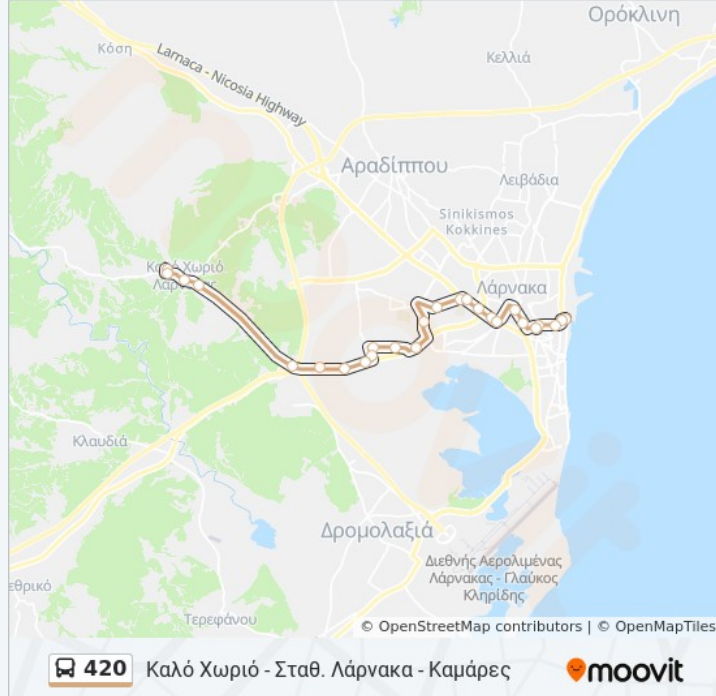

Μητρόπολη Λάρνακας 2

Αμερικάνικη Ακαδημία 2

Παλαιό Νοσοκομείο Λάρνακας

Παγκύπριο Λύκειο

Λεωφ. Γρηγόρη Αυξεντίου - Φοινικούδες 2

Λεωφ. Αρχ. Μακαρίου Γ΄ - Φίλιου Τσιγαρίδη 1

Κεντρικός Σταθμός Λάρνακας

Direction: Σταθμός Λάρνακας - Καμάρες - Καλό Χωριό

26 stops

[VIEW LINE SCHEDULE](#)

Εγκώμης - Παλαικύθρου

Κοινοτικό Στάδιο Καλού Χωριού 2

Εκκλησία Αγίου Βασιλείου

Κοιμητήριο Καλού Χωριού 2

Κόμβος Καλού Χωριού 1

Βιομηχανική Περιοχή Α2

Λεωφ. Λεμεσού - Χαριλάου Τρικούπη 2

Λεωφ. Λεμεσού - Μακεδονίας 2

Νικηφόρου Φωκά - Λεωφ. Λεμεσού

Καλύμνου - Πάτμου

Χρυσουπόλεως - Φαναρίου

Καμάρες - Παλαιό Υδραγωγείο 2

Λεωφ. Γ. Χριστοδουλίδη - Δάφνιδος

Γενικό Νοσοκομείο Λάρνακας 2

Εκκλησία Αγίου Γεωργίου 2

Λεωφ. Γ. Γρίβα Διγενή - Εκκλησία Αγ. Γεωργίου 2

Πυροσβεστική 2

Λεωφ. Γ. Γρίβα Διγενή - Λεωφ. Κων. Παλαιολόγου

420 bus Time Schedule

Σταθμός Λάρνακας - Καμάρες - Καλό Χωριό Route
Timetable:

Sunday	06:00 - 17:30
Monday	06:00 - 18:45
Tuesday	06:00 - 18:45
Wednesday	06:00 - 18:45
Thursday	06:00 - 18:45
Friday	06:00 - 18:45
Saturday	06:00 - 17:30

420 bus Info

Direction: Σταθμός Λάρνακας - Καμάρες - Καλό Χωριό

Stops: 26

Trip Duration: 26 min

Line Summary: