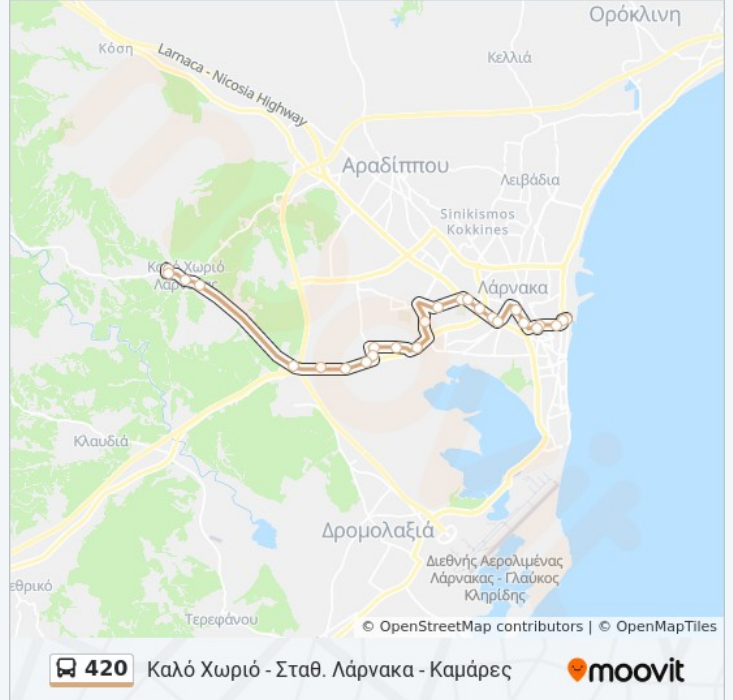

### 420 bus Info

**Direction:** Σταθμός Λάρνακας - Καμάρες - Καλό Χωριό

**Stops:** 26

**Trip Duration:** 26 min

**Line Summary:**

2

Λεωφ. Γεώργ. Γρίβα Διγενή - Χριστ. Ιακωβίδου

Μητρόπολη Λάρνακας 2

Αμερικάνικη Ακαδημία 2

Παλαιό Νοσοκομείο Λάρνακας

Παγκύπριο Λύκειο

Λεωφ. Γρηγόρη Αυξεντίου - Φοινικούδες 2

Λεωφ. Αρχ. Μακαρίου Γ' - Φίλιου Τσιγαρίδη 1

Κεντρικός Σταθμός Λάρνακας

420 bus time schedules and route maps are available in an offline PDF at [moovitapp.com](https://moovitapp.com). Use the [Moovit App](#) to see live bus times, train schedule or subway schedule, and step-by-step directions for all public transit in Larnaca.