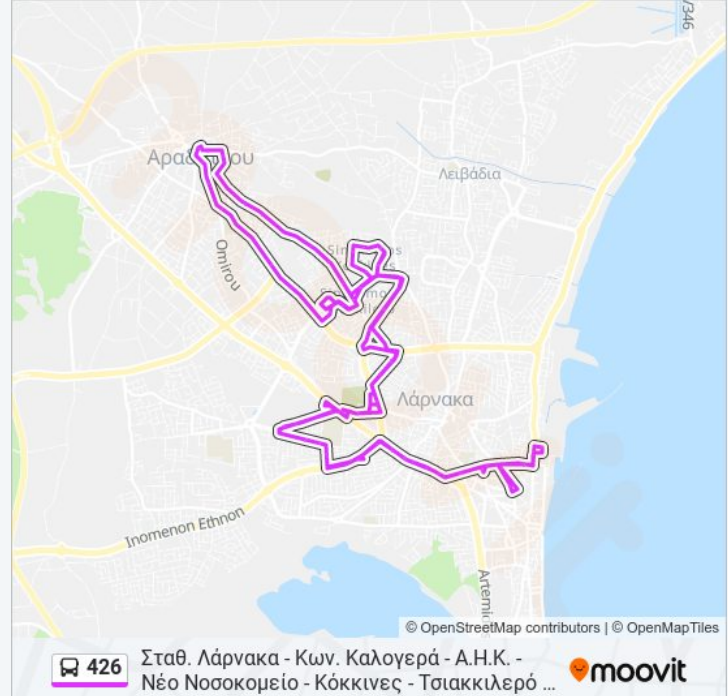

Λεωφ. Αγίας Σοφίας - Αμμοχώστου 1

Λεωφ. Αγίας Σοφίας - Ακανθούς 1

Λεωφ. Αγίας Σοφίας - Κωνσταντίνου Δαβάκη 1

Λεωνίδου

25 Μαρτίου - Βασ. Κωνσταντίνου 1

Παλαιών Πατρών Γερμανού 2

Αγίας Λαύρας

Συνεργατική Αλλυλεγγυης 2

Λεωφ. Κυριάκου Μάτση - Ευαγόρου

Λεωφ. Κυριάκου Μάτση - Γρανικού

Λεωφ. Κυριάκου Μάτση - Εστίας

Εκκλησία Αγίου Ελευθερίου 2

Ραφαήλ Σάντη - Κάτω Βαρωσίων

Κέκροπος - Πότι 2

Λύσης - Αμαλθείας

Λύσης - Μηλιάς

Λύσης - Τρικώμου

Φιλομήλας - Λύσης

Κέκροπος - Πρόκνης

Κέκροπος - Πότι 1

Λύσου Σαντάμα - Κιθαίρονος

Συνέσειο

Λεωφ. Στρατηγού Τιμάγια - Μαυρομιχάλη

Λεωφ. Στρατηγού Τιμάγια - Σίντικα Χανούμ