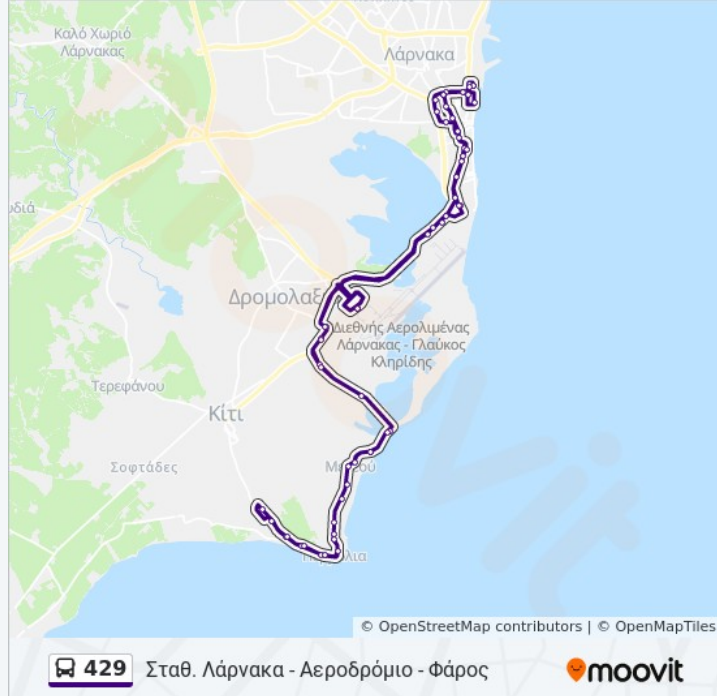

Δρόμος Μενεού - Περβόλια - 2η Στάση

Λεωφ. Αρχιεπ. Μακαρίου Γ΄ - 1η Στάση

Λεωφόρος Ελευθερίας - Λεωφ. Αρχιεπ. Μακαρίου Γ΄ 1

➔ Αεροδρόμιο Λάρνακας - Αναχωρήσεις

Τζαμι Ουμ Χαραμ 1

Τζαμί Ουμ Χαράμ Τεκκές

Τζαμι Ουμ Χαραμ 2

Λεωφ. Αρτέμιδος - Παλιό Αεροδρόμιο 2

Λεωφ. Αρτέμιδος - Λεωφ. Τάσου Μητσόπουλου 2

Φιλοπάππου - Νίτσε 2

Τουζχανέ - Κτήμα Μακένζυ

Τουζχανέ - Σαίξπηρ

Τουζχανέ - Ονούφριου Κληρίδη

Τουζχανέ - Σεχίτ Οζάτ Αλή

Ουμ Χαράμ - Παπουτσαλίκ