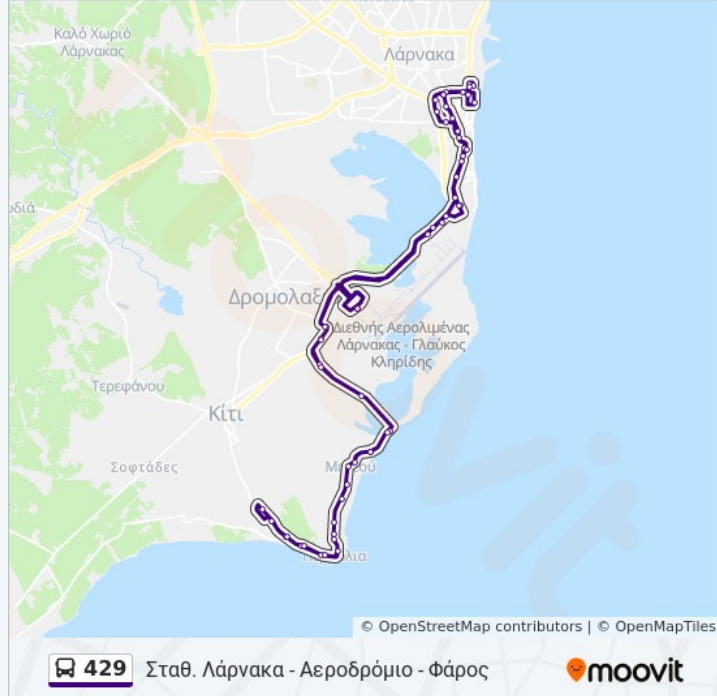

Πύργος Ρηγαίνας 1

Πύργος Ρηγαίνας 2

Παραλία Φάρος 1

Τουριστική Περβολιών - 9η Στάση

Τουριστική Περβολιών - 9η Στάση

Τουριστική Περβολιών - 13η Στάση

Λεωφ. Αρχιεπ. Μακαρίου Γ΄ - Ανδρέα Μιαούλη

Ανεξαρτησίας - Βενετικού Πύργου

Τουριστική Περβολιών - 14η Στάση

Τουριστική Περβολιών - 12η Στάση

Τουριστική Περβολιών - 10η Στάση

Φάρος

Παραλία Φάρος 2

Τουριστική Περβολιών - 8η Στάση

Τουριστική Περβολιών - 6η Στάση

Τουριστική Περβολιών - 4η Στάση

Τουριστική Περβολιών - 2η Στάση

Δρόμος Μενεού - Περβόλια - 4η Στάση

Δρόμος Μενεού - Περβόλια - 2η Στάση

Λεωφ. Αρχιεπ. Μακαρίου Γ΄ - 1η Στάση

Λεωφόρος Ελευθερίας - Λεωφ. Αρχιεπ.
Μακαρίου Γ΄ 1

➔ Αεροδρόμιο Λάρνακας - Αναχωρήσεις

Λεωφ. Αρτέμιδος - Παλαιό Αεροδρόμιο 2

Λεωφ. Αρτέμιδος - Λεωφ. Τάσου Μητσόπουλου
2

Φιλοπάππου - Νίτσε 2

Τουζχανέ - Κτήμα Μακένζυ

Τουζχανέ - Σαίξπηρ

Τουζχανέ - Ονούφριου Κληρίδη

Τουζχανέ - Σεχίτ Οζάτ Αλή

Ουμ Χαράμ - Παπουτσαλίκ

Ισταμπούλ

Απολλωνίου Κιτιέως