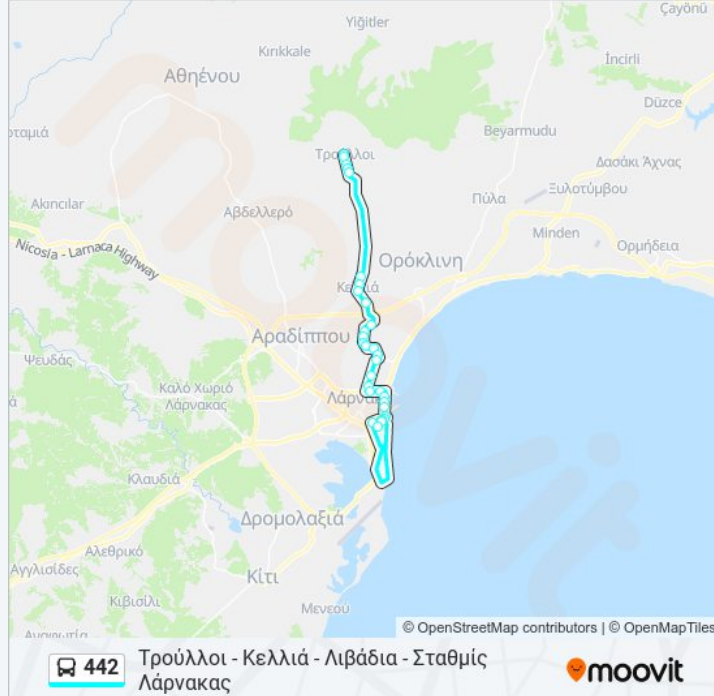

Δημοτικό Σχολείο Καθαρές 2

Κτηματολόγιο 1

Λεωφ. Σπύρου Κυπριανού - Κόμβος Λιμανιού

Λεωφ. Αρχ. Μακαρίου Γ' - Γόλγων

Λεωφ. Αρχ. Μακαρίου Γ' - Μιλτιάδους

Λεωφ. Αρχ. Μακαρίου Γ' - Γεωργίου Γεωργιάδη

Λεωφ. Αρχ. Μακαρίου Γ' - Φίλιου Τσιγαρίδη 2

Λεωφ. Γρηγόρη Αυξεντίου - Φοινικούδες 1

Αγ. Ελένης - Παλαιό Νοσοκομείο Λάρνακας

Δημοτικό Σχολείο Καλογερά

Λεωφ. Γρηγόρη Αυξεντίου - Φοινικούδες 2

Λεωφ. Αρχ. Μακαρίου Γ' - Φίλιου Τσιγαρίδη 1

Κεντρικός Σταθμός Λάρνακας

442 bus time schedules and route maps are available in an offline PDF at moovitapp.com. Use the [Moovit App](#) to see live bus times, train schedule or subway schedule, and step-by-step directions for all public transit in Larnaca.

[About Moovit](#) • [MaaS Solutions](#) • [Supported Countries](#) • [Mooviter Community](#)

© 2024 Moovit - All Rights Reserved

Check Live Arrival Times