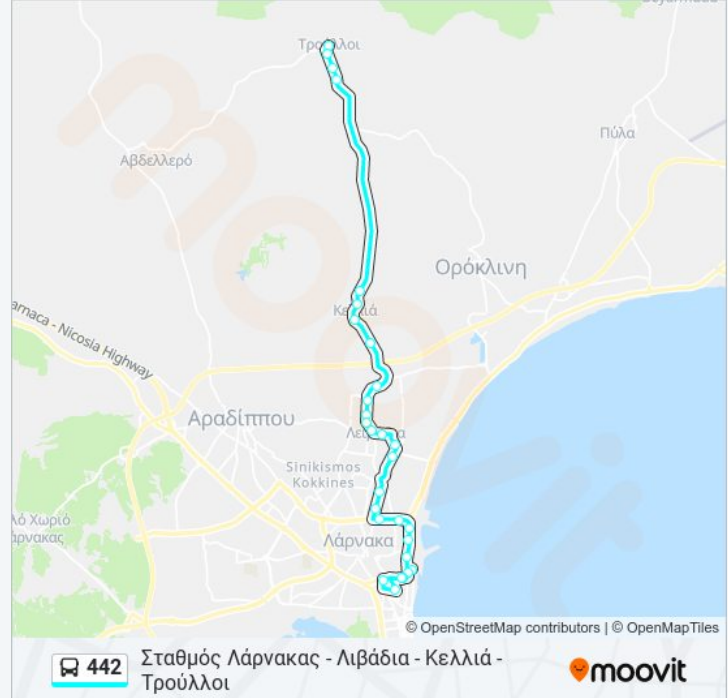

#### 442 bus Info

**Direction:** Σταθμός Λάρνακας - Λιβάδια - Κελλιά - Τρούλλοι

**Stops:** 30

**Trip Duration:** 27 min

**Line Summary:**

Λεωφ. Αρχ. Μακαρίου Γ' - Μανθέου

Εκκλησία Αγίας Παρασκευής 2

Λεωφ. Αρχ. Μακαρίου Γ' - Γραβιάς

Λεωφ. Ελευθερίας - 1η Στάση

Κοινοτικό Πάρκο Κελλιών 1

Κέντρο Κελλιών 1

Κοινοτικό Στάδιο Κελλιών 1

Ανδρέα Σουρουκλή - 1η Στάση

Ανδρέα Σουρουκλή - Μακεδονίας

Ανδρέα Σουρουκλή - Αγίου Γεωργίου

Εκκλησία Αγίου Μάμα

**Direction: Τρούλλοι - Κελλιό - Λιβάδια - Σταθμís Λάρνακας**

31 stops

[VIEW LINE SCHEDULE](#)

Εκκλησία Αγίου Μάμα

Ανδρέα Σουρουκλή - Αγίας Μαρίας

Ανδρέα Σουρουκλή - 1 Απριλίου

Ανδρέα Σουρουκλή - 4η Στάση

Ανδρέα Σουρουκλή - 2η Στάση