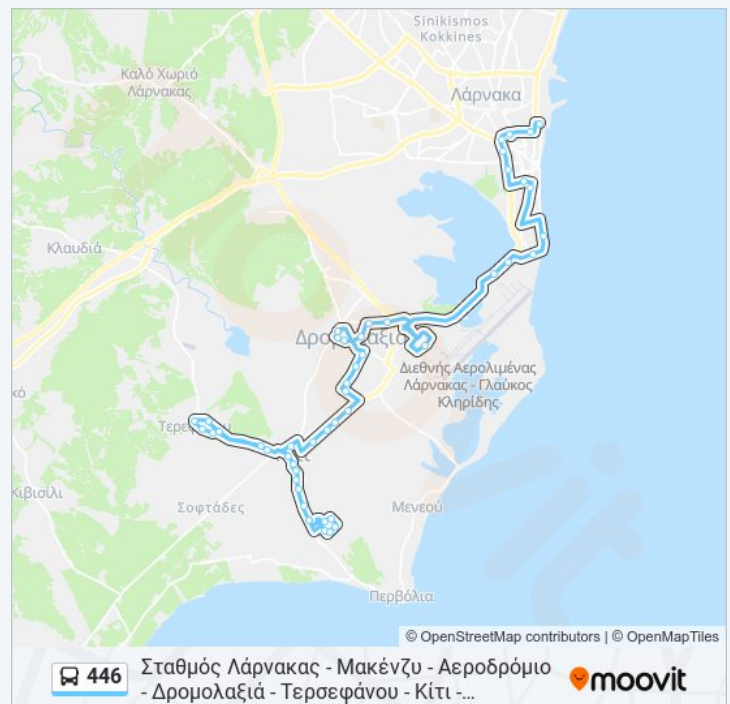

Sunday	Not Operational
Monday	Not Operational
Tuesday	Not Operational
Wednesday	Not Operational
Thursday	Not Operational
Friday	01:00 - 04:00
Saturday	01:00 - 04:00

446 bus Info

Direction: Σταθμός Λάρνακας - Μακένζυ - Αεροδρόμιο - Δρομολαξιά - Τερσεφάνου - Κίτι - Περιβόλια

Stops: 48

Trip Duration: 44 min

Line Summary:

Λεωφ. Μενεού - Γραβιάς

Λεωφ. Αρχ. Μακαρίου Γ' - Τήνου

Λεωφ. Αρχ. Μακαρίου Γ' - Διός

Δημοτικό Σχολείο Τερσεφάνου

Κέντρο Τερσεφάνου 1