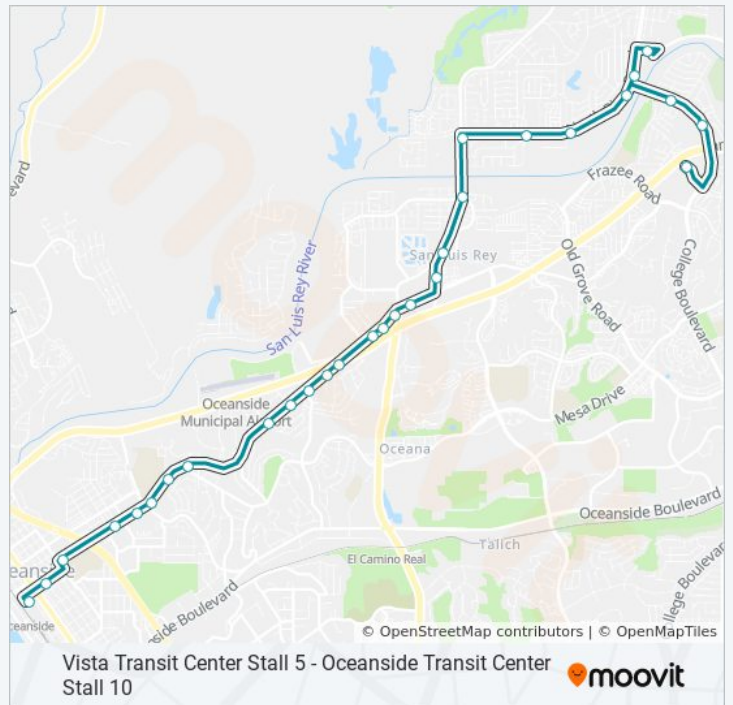

Direction: Town Center

29 stops

[VIEW LINE SCHEDULE](#)

Oceanside Transit Center
 Seagaze Dr & Ditmar St
 Mission Av & Horne St
 Mission Av & Brooks St
 Mission Av & 1863
 Mission Av & Canyon Dr
 Mission Av & Carey Rd East
 Mission Av & Mesa Dr

303 bus Info

Mission Av & Carolyn Cir
 Mission Av & Roymar Rd
 Mission Av & Foussat Rd
 Mission Av & Copperwood Way
 Mission Av & Frontier Dr
 Mission Av & 3745 (Fireside St)
 Mission Av & 3671 (Paul's Place)
 Mission Av & El Camino Real
 Mission Av & Plaza Real
 Douglas Dr & Mission Av
 Douglas Dr & El Camino Real
 Douglas Dr & Pala Rd
 Douglas Dr & N River Rd
 N River Rd & Avenida Descanso
 N River Rd & Calle Montecito
 N River Rd & Redondo Dr
 N River Rd & College Blvd
 San Luis Rey Transit Center
 College Blvd & Adams St
 College Blvd & Via Cupeno
 Town Center North & Walmart

Direction: Town Center

Stops: 29

Trip Duration: 30 min

Line Summary:

Direction: Vista

44 stops

[VIEW LINE SCHEDULE](#)

Oceanside Transit Center
 Seagaze Dr & Ditmar St
 Mission Av & Horne St
 Mission Av & Brooks St
 Mission Av & 1863
 Mission Av & Canyon Dr
 Mission Av & Carey Rd East
 Mission Av & Mesa Dr

303 bus Info

Direction: Vista

Stops: 44

Trip Duration: 65 min

Line Summary:

Mission Av & Carolyn Cir

Mission Av & Roymar Rd

Mission Av & Foussat Rd