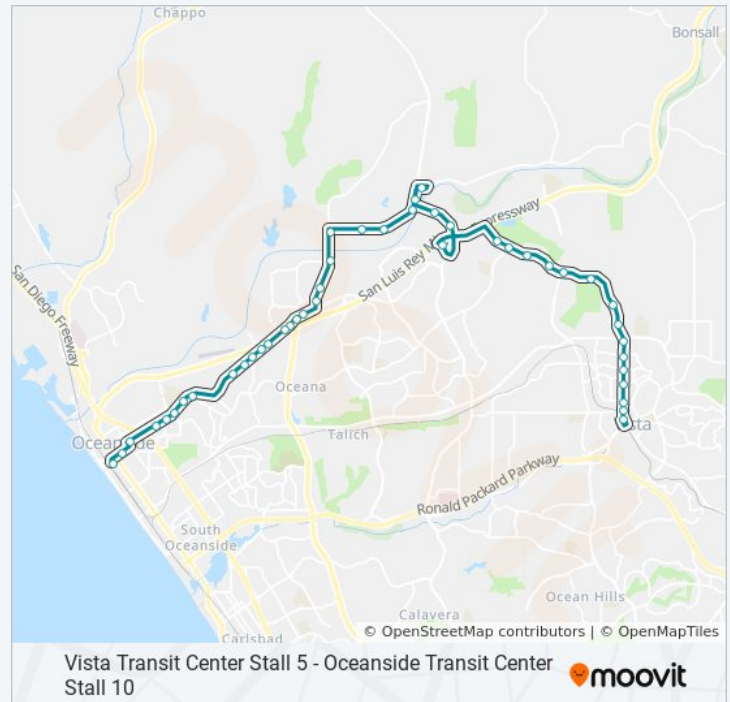

Direction: Vista

Stops: 44

Trip Duration: 65 min

Line Summary:

Mission Av & Carolyn Cir

Mission Av & Roymar Rd

Mission Av & Foussat Rd

Mission Av & Copperwood Way

Mission Av & Frontier Dr

Mission Av & 3745 (Fireside St)

Mission Av & 3671 (Paul's Place)

Mission Av & El Camino Real

Mission Av & Plaza Real

Douglas Dr & Mission Av

Douglas Dr & El Camino Real

Douglas Dr & Pala Rd

Douglas Dr & N River Rd

N River Rd & Avenida Descanso

N River Rd & Calle Montecito

N River Rd & Redondo Dr

N River Rd & College Blvd

San Luis Rey Transit Center

College Blvd & Adams St

College Blvd & Via Cupeno

Town Center North & Walmart

N Santa Fe Av & Alamosa Park Dr

N Santa Fe Av & Mesa Dr

N Santa Fe Av & Champlain St

N Santa Fe Av & Darwin Dr

N Santa Fe Av & Melrose Dr

N Santa Fe Av & Osborne St

N Santa Fe Ave & Adobe Estates Dr

N Santa Fe Av & Pond Pl

N Santa Fe Av & Bobier Dr

N Santa Fe Av & Indian Rock Rd

N Santa Fe Av & East Dr

N Santa Fe Av & Los Angeles Dr