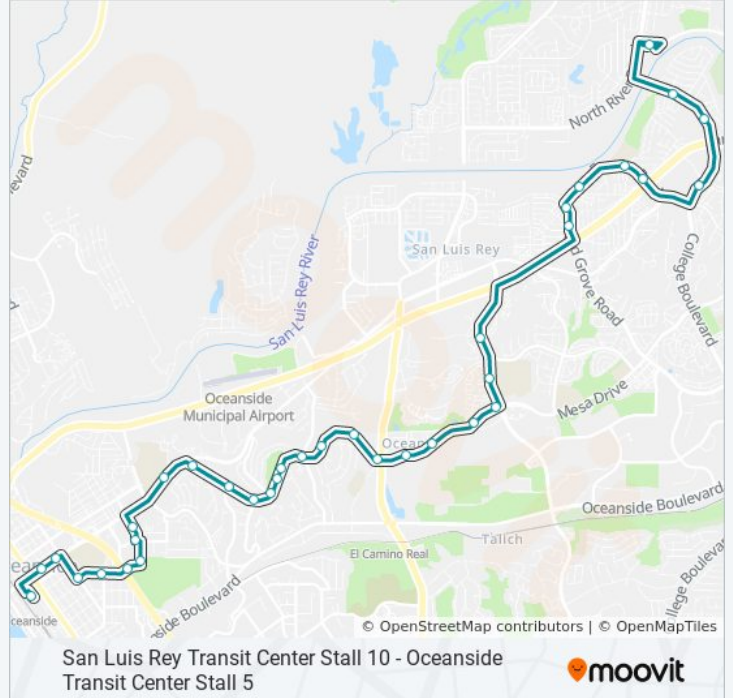

313 bus Info

Direction: Oceanside Transit Center

Stops: 35

Trip Duration: 39 min

Line Summary:

Mesa Dr & Hoover St
 Mesa Dr & Crouch St
 Mesa Dr & Mission Av
 Mission Av & Carey Rd
 Barnes St & Mission Av
 Barnes St & Maxson St
 Country Club Ln & Division St
 Division St & Brooks St
 Division St & Grant St
 Center Av & Horne St
 Mission Av & Clementine St
 Mission Av & Ditmar St
 Oceanside Transit Center

Direction: San Luis Rey Transit Center

38 stops

[VIEW LINE SCHEDULE](#)

Oceanside Transit Center
 Seagaze Dr & Ditmar St
 Center Av & Horne St
 Division St & Grant St
 Division St & Country Club Ln
 Barnes St & Maxson St
 Barnes St & Mission Av
 Mission Av & 1863
 Mission Av & Canyon Dr
 Mission Av & Carey Rd East
 Mesa Dr & Mission Av
 Mesa Dr & Crouch St
 Mesa Dr & Hoover St
 Mesa Dr & Barnwell St
 Mesa Dr & Parnassus Cir
 Mesa Dr & Cottingham St

313 bus Info

Direction: San Luis Rey Transit Center

Stops: 38

Trip Duration: 41 min

Line Summary:

Mesa Dr & Wilcox St

Mesa Dr & Sea Ridge Rd

Mesa Dr & Mainsail Rd

Mesa Dr & Garrison St

Mesa Dr & Pear Tree Ln

Mesa Dr & Pearwood Dr

Mesa Dr & Vanilla Way

Rancho Del Oro Dr & Mesa Dr

Rancho Del Oro Dr & Via Rancho Rd

Rancho Del Oro Rd & Via Rancho Rd

Rancho Del Oro Dr & San Ramon Dr