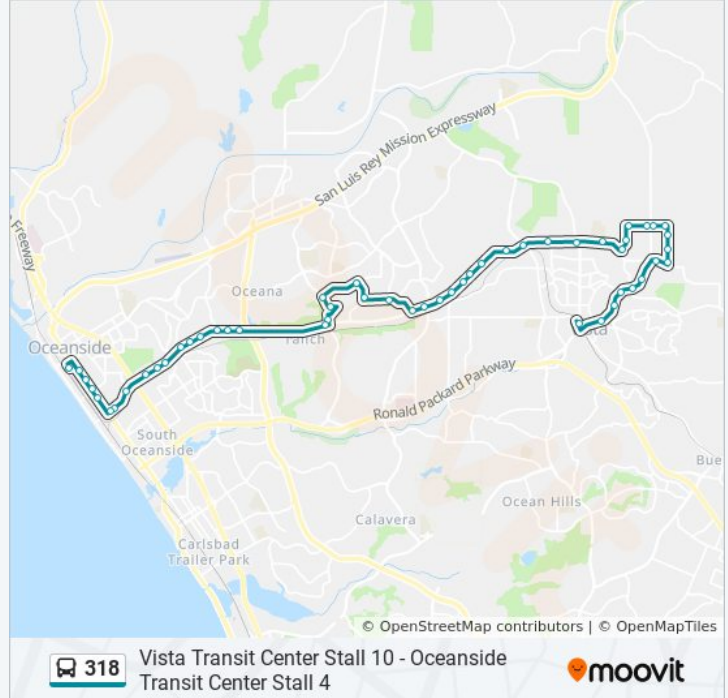

Rancho Del Oro Dr & El Corazon Dr

Seagate Way & Va Clinic

Rancho Del Oro Dr & Oceanside Blvd

Oceanside Blvd & Rancho Del Oro Dr

Oceanside Blvd & El Camino Real

Oceanside Blvd & Garrison St

Oceanside Blvd & Edgehill Ln

Oceanside BI & Barnwell St

Oceanside BI & Macdonald St

Oceanside BI & Hoover St

Oceanside Blvd & Crouch St

Oceanside Blvd & 1906

Oceanside Blvd & State Tree Dr

Oceanside BI & Vine St

Oceanside Blvd & Ditmar St

Oceanside BI & Coast Hwy

Coast Hwy & West St

Coast Hwy & Wisconsin Av

Coast Hwy & Washington Av

Coast Hwy & Michigan Av

Oceanside Transit Center

57 stops

[VIEW LINE SCHEDULE](#)

- Oceanside Transit Center
- Coast Hwy & Topeka St
- Coast Hwy & Washington Av
- Coast Hwy & Wisconsin Av
- Coast Hwy & West St
- Oceanside Bl & Coast Hwy
- Oceanside Blvd & Ditmar St
- Oceanside Blvd & I-5
- Oceanside Blvd & Commerce St
- Oceanside Blvd & State Tree Dr
- Oceanside Blvd & Crouch St
- Oceanside Bl & Industry St
- Oceanside Bl & Macdonald St
- Oceanside Bl & Camelot Dr
- Oceanside Bl & Foussat Rd
- Oceanside Blvd & Garrison St
- Oceanside Blvd & El Camino Real W
- Oceanside Blvd & El Camino Real E
- Rancho Del Oro Dr & Oceanside Blvd
- Rancho Del Oro Dr & Seagate Way (South)
- Rancho Del Oro Dr & Seagate Way (North)
- Ocean Ranch Blvd & Rancho Del Oro Dr
- Corporate Center & Ocean Ranch Blvd
- Avenida De La Plata & Across From Genentech
- Avenida Del Oro & Avenida De La Plata
- Oceanside Blvd & Avenida Del Oro
- Oceanside Blvd & Collge Blvd
- Oceanside Bl & Arroyo Av
- Oceanside Bl & Ord Way
- Oceanside Blvd & Beverly Glen Dr
- Oceanside Blvd & Peacock Blvd