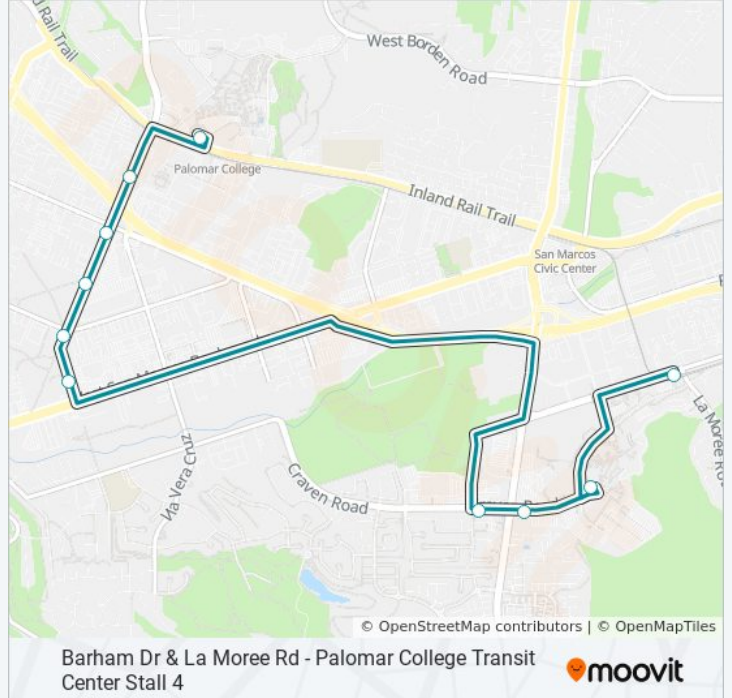

### Direction: Csu San Marcos Sprinter Station

14 stops

[VIEW LINE SCHEDULE](#)

Palomar College Transit Center

Las Posas Rd & Descanso Av

Las Posas Rd & Grand Av

Las Posas Rd & La Mirada Dr

Las Posas Rd & Linda Vista Dr

Barham Dr & La Moree Rd

### 347 bus Info

**Direction:** Csu San Marcos Sprinter Station

**Stops:** 14

**Trip Duration:** 24 min

**Line Summary:**

**Direction: Palomar College**

14 stops

[VIEW LINE SCHEDULE](#)

- Barham Dr & La Moree Rd
- Csusm Craven Circle
- Rush Dr & Craven Rd
- Discovery St & Rush Dr
- San Marcos Blvd & Tiger Way
- San Marcos Blvd & Knoll Rd
- San Marcos Bl & Bent Av (844)
- San Marcos Bl & Via Vera Cruz
- Las Posas Rd & San Marcos Bl
- Las Posas Rd & Linda Vista Dr
- Las Posas Rd & La Mirada Dr
- Las Posas Rd & Grand Av
- Las Posas Rd & Los Vallecitos Bl
- Palomar College Transit Center