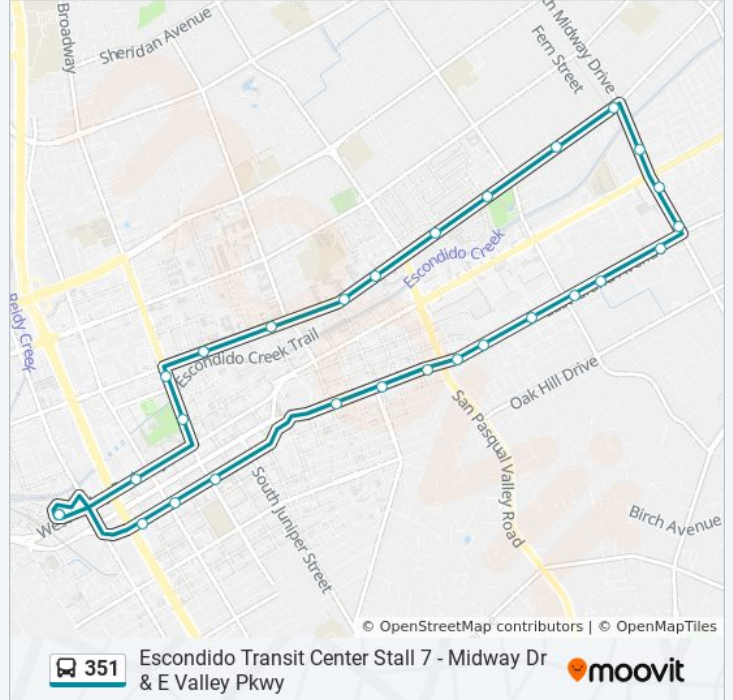

 351

Escondido Circulator (CCW)

Get The App

The 351 bus line Escondido Circulator (CCW) has one route. For regular weekdays, their operation hours are:

(1) Grand Ave / Washington Ave: 4:59 AM - 10:32 PM

Use the Moovit App to find the closest 351 bus station near you and find out when is the next 351 bus arriving.

Direction: Grand Ave / Washington Ave

28 stops

[VIEW LINE SCHEDULE](#)

- Escondido Transit Center
- 2nd Av & Centre City Pkwy
- 2nd Av & Escondido Bl
- 2nd Av & Broadway
- Grand Av & Fig St
- Grand Av & Date St
- Grand Av & Ash St
- Grand Av & Ash St
- Grand Av & Ohio Av
- Grand Av & 1501 Grand Av
- Grand Av & Rose St
- Grand Av & Fernwood Av
- Grand Av & Foxdale Pl
- Midway Dr & E. Grand Ave
- Midway Dr & E Valley Pkwy
- Midway Dr & 460
- Washington Av & Midway Dr
- Washington Av & Begonia St
- Washington Av & Mills St
- Washington Av & Harding St
- Washington Av & Beech St
- Washington Av & Date St

351 bus Time Schedule

Grand Ave / Washington Ave Route Timetable:

Sunday	6:58 AM - 9:32 PM
Monday	4:59 AM - 10:32 PM
Tuesday	4:59 AM - 10:32 PM
Wednesday	4:59 AM - 10:32 PM
Thursday	4:59 AM - 10:32 PM
Friday	4:59 AM - 10:32 PM
Saturday	6:58 AM - 9:32 PM

351 bus Info

Direction: Grand Ave / Washington Ave

Stops: 28

Trip Duration: 30 min

Line Summary:

Washington Av & Grape St
Washington Av & Juniper St
Broadway & Washington Av
Broadway & Sherman Pl
Valley Pkwy & Escondido Bl
Escondido Transit Center