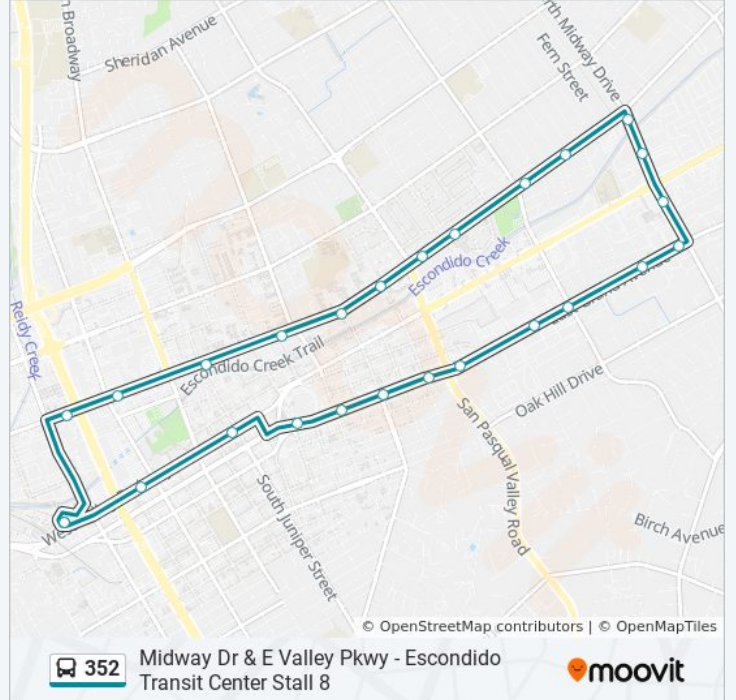

Grand Av & Valley Bl

Valley Pkwy & Juniper St

Valley Pkwy & Escondido Bl

Escondido Transit Center

352 bus time schedules and route maps are available in an offline PDF at moovitapp.com. Use the [Moovit App](#) to see live bus times, train schedule or subway schedule, and step-by-step directions for all public transit in San Diego.

[About Moovit](#) • [MaaS Solutions](#) • [Supported Countries](#) • [Mooviter Community](#)

© 2024 Moovit - All Rights Reserved

Check Live Arrival Times