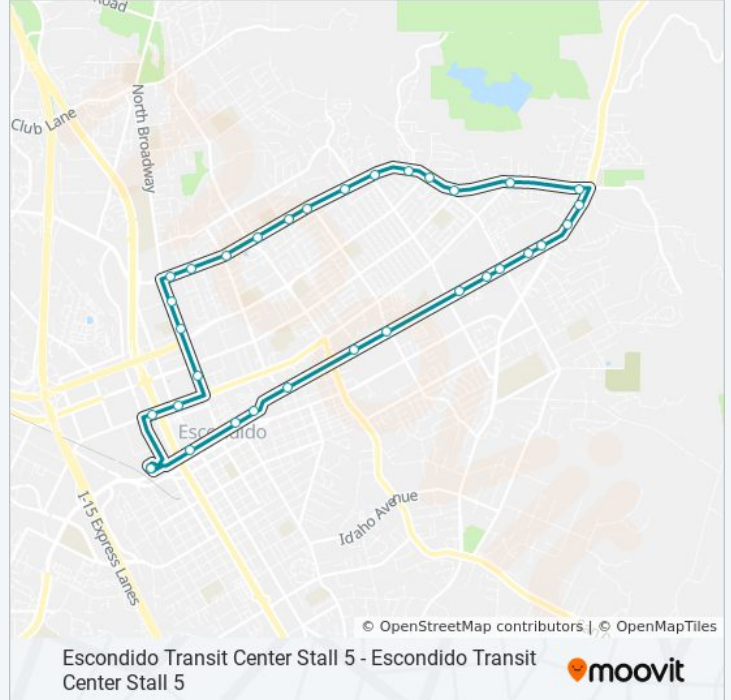

Valley Pkwy & Bear Valley Pkwy

Valley Pkwy & Eastwood Meadows Mhp

Valley Pkwy & Citrus Av

Valley Pkwy & Imperial Escondido Mhp

Valley Pkwy & Midway Dr

Valley Pkwy & Rose St

Valley Pkwy & Harding St

Valley Pkwy & Elm St

Valley Pkwy & Ivy St

Valley Pkwy & Juniper St

Valley Pkwy & Escondido Bl

Escondido Transit Center

357 bus time schedules and route maps are available in an offline PDF at moovitapp.com. Use the [Moovit App](#) to see live bus times, train schedule or subway schedule, and step-by-step directions for all public transit in San Diego.

[About Moovit](#) • [MaaS Solutions](#) • [Supported Countries](#) • [Mooviter Community](#)

© 2024 Moovit - All Rights Reserved

Check Live Arrival Times