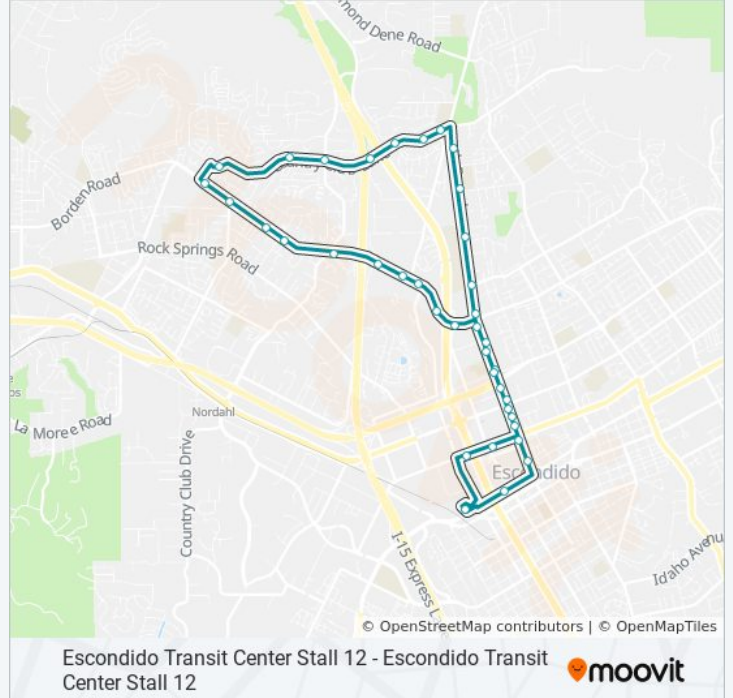

 359

Escondido Country Club (Counter)

Get The App

The 359 bus line Escondido Country Club (Counter) has one route. For regular weekdays, their operation hours are: (1) N Broadway / El Norte Pkwy: 5:02 AM - 7:02 PM
Use the Moovit App to find the closest 359 bus station near you and find out when is the next 359 bus arriving.

Direction: N Broadway / El Norte Pkwy

39 stops

[VIEW LINE SCHEDULE](#)

- Escondido Transit Center
- Washington Av & Quince St
- Washington Av & 245
- Broadway & Park Av
- Broadway & Mission Av
- Broadway & Lincoln Av
- Broadway & 1160
- Broadway & El Norte Pkwy
- Broadway & Sheridan Av
- Broadway & Leslie Ln
- Broadway & Vista Av
- Broadway & Sundance Mhp
- Country Club Ln & Iris Ln
- Country Club Ln & Eastridge Ln
- Country Club Ln & Village Rd
- Country Club Ln & Montego Av
- Country Club Ln & Nutmeg St
- Country Club Ln & La Brea St
- Country Club Ln & Abby Ln
- El Norte Pkwy & Country Club Ln
- El Norte Pkwy & Bennett Av
- El Norte Pkwy & Las Palmas Ln

359 bus Info

Direction: N Broadway / El Norte Pkwy

Stops: 39

Trip Duration: 45 min

Line Summary:

- El Norte Pkwy & Rees Rd
- El Norte Pkwy & Nordahl Rd
- El Norte Pkwy & Seven Oaks Rd
- El Norte Pkwy & Iris Ln (525)
- El Norte Pkwy & Morning View Dr
- El Norte Pkwy & Las Villas Way
- El Norte Pkwy & Escondido Bl
- Broadway & El Norte Pkwy
- Broadway & 1125
- Broadway & Lincoln Av
- Broadway & Hwy 78
- Broadway & Mission Av
- Broadway & Park Av
- Broadway & Washington Av
- Broadway & Sherman Pl
- Valley Pkwy & Escondido Bl
- Escondido Transit Center