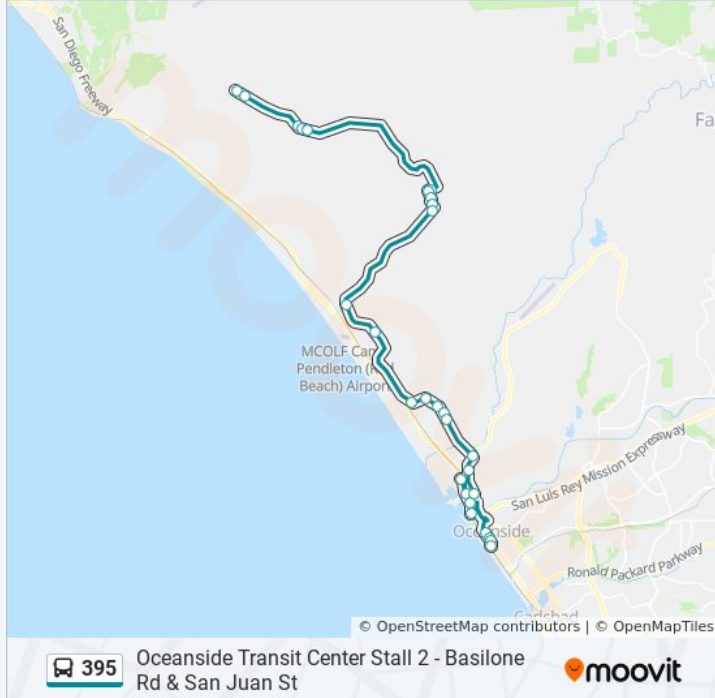

Use the Moovit App to find the closest 395 bus station near you and find out when is the next 395 bus arriving.

**Direction: Camp San Onofre**

28 stops

[VIEW LINE SCHEDULE](#)

- Oceanside Transit Center
- Coast Hwy & Mission Av
- Coast Hwy & Civic Center Dr
- Coast Hwy & Surfrider Way
- Santa Fe Av & Del Mar Gate
- Santa Fe Av & Nautilus St
- Santa Fe Av & 5th St
- Access Rd & Px
- Vandegrift Bl & Wire Mountain Rd
- Vandegrift Bl & Commissary
- Stuart Mesa & Vandegrift Bl
- Stuart Mesa & Bloom
- Stuart Mesa & Vaughn
- Stuart Mesa & Yamanaka
- Stuart Mesa & Edson Range
- Stuart Mesa & Donald Cook Rd
- Stuart Mesa & Las Flores
- Stuart Mesa & Las Pulgas Rd (Scout Camp)
- Las Pulgas Rd & Bldg 43260 (Gas Station)
- Brown St & Henderson
- Brown St & Bldg 43410
- Brown St & Opp 43532 (Las Pulgas)

**395 bus Info**

**Direction:** Camp San Onofre

**Stops:** 28

**Trip Duration:** 64 min

**Line Summary:**

Brown St & Del Valle (Las Pulgas)

Basilone Rd & Bldg 53505 (Horno)

Basilone Rd & Bldg 53332

Basilone Rd & Bldg 53372 (Horno Em Club)

Basilone Rd & Naval Hosp Clinic

Basilone Rd & San Juan St

**Direction: Oceanside**

24 stops

[VIEW LINE SCHEDULE](#)

Basilone Rd & Bldg 52540

Basilone Rd & Vicinity Bldg 520593

**395 bus Info**

**Direction:** Oceanside

**Stops:** 24

**Trip Duration:** 56 min

**Line Summary:**

Santa Fe Av & 5th St

Santa Fe Av & Nautilus St

Santa Fe Av & Harbor Dr