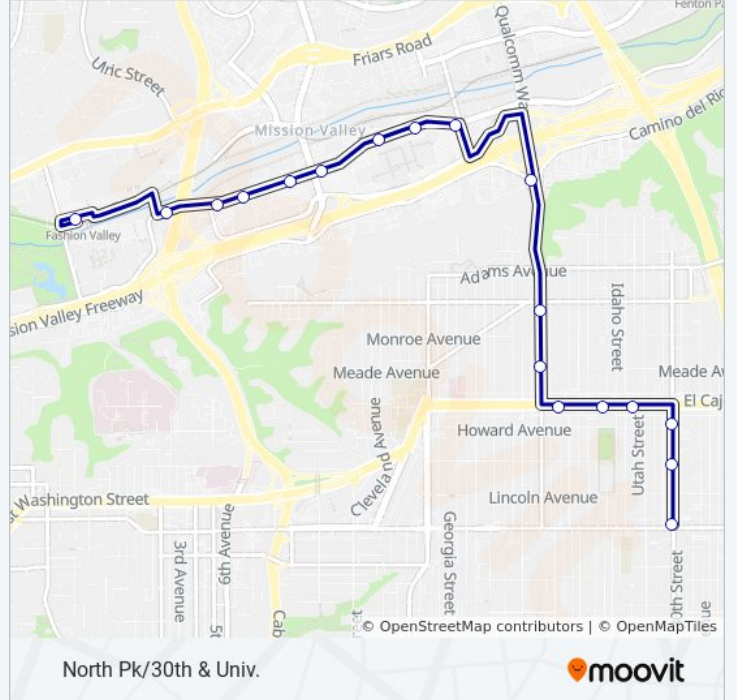

- 30th St & University Av
- 30th St & Polk Av
- 30th St & Howard Av
- El Cajon Bl & 30th St
- El Cajon Bl & Utah St
- El Cajon Bl & Oregon St
- El Cajon Bl & Texas St
- Texas St & Meade Av
- Texas St & Madison Av
- Texas St & Camino Del Rio S
- Camino De La Reina & Qualcomm Wy
- Camino De La Reina & Camino Del Este
- Camino De La Reina & Saks 5th Av
- Camino De La Reina & Park In the Valley Drwy
- Camino De La Reina & Mission Center Rd
- Camino De La Reina & Mission Valley West
- Camino De La Reina & Camino Del Arroyo
- Camino De La Reina & Camino De La Siesta
- Camino De La Reina & Avenida Del Rio
- Fashion Valley Transit Center

6 bus Info
Direction: Fashion Valley
Stops: 20
Trip Duration: 24 min
Line Summary:

Direction: North Pk/30th & Univ.

18 stops

[VIEW LINE SCHEDULE](#)

- Fashion Valley Transit Center
- Camino De La Reina & Avenida Del Rio
- Camino De La Reina & Camino De La Siesta
- Camino De La Reina & Camino Del Arroyo
- Camino De La Reina & Mission Valley West
- Camino De La Reina & Mission Center Rd
- Camino De La Reina & Westfield Drwy
- Camino De La Reina & Michaels
- Camino De La Reina & Camino Del Este
- Texas St & Camino Del Rio South
- Texas St & Madison Av
- Texas St & Meade Av
- El Cajon Bl & Arizona St
- El Cajon Bl & Oregon St
- El Cajon Bl & Utah St
- 30th St & Howard Av
- 30th St & Polk Av
- 30th St & University Av

6 bus Time Schedule

North Pk/30th & Univ. Route Timetable:

Sunday	9:37 AM - 8:07 PM
Monday	6:01 AM - 11:05 PM
Tuesday	6:01 AM - 11:05 PM
Wednesday	6:01 AM - 11:05 PM
Thursday	6:01 AM - 11:05 PM
Friday	6:01 AM - 11:05 PM
Saturday	6:39 AM - 10:10 PM

6 bus Info

Direction: North Pk/30th & Univ.

Stops: 18

Trip Duration: 24 min

Line Summary:

6 bus time schedules and route maps are available in an offline PDF at moovitapp.com. Use the [Moovit App](#) to see live bus times, train schedule or subway schedule, and step-by-step directions for all public transit in San Diego.