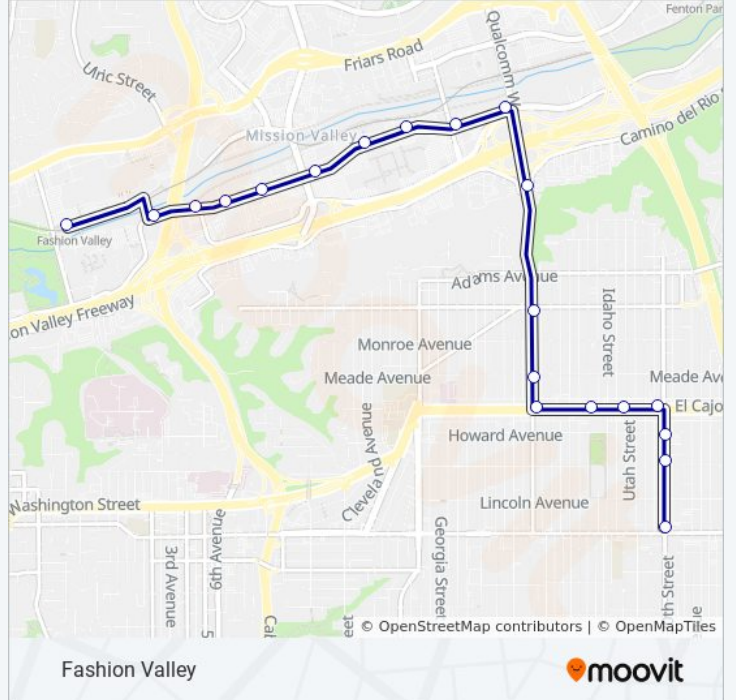

Fashion Valley

Get The App

The 6 bus line (Fashion Valley) has 2 routes. For regular weekdays, their operation hours are:
 (1) Fashion Valley: 5:24 AM - 10:30 PM (2) North Pk/30th & Univ.: 6:01 AM - 11:05 PM
 Use the Moovit App to find the closest 6 bus station near you and find out when is the next 6 bus arriving.

- 30th St & University Av
- 30th St & Polk Av
- 30th St & Howard Av
- El Cajon Bl & 30th St
- El Cajon Bl & Utah St
- El Cajon Bl & Oregon St
- El Cajon Bl & Texas St
- Texas St & Meade Av
- Texas St & Madison Av
- Texas St & Camino Del Rio S
- Camino De La Reina & Qualcomm Wy
- Camino De La Reina & Camino Del Este
- Camino De La Reina & Saks 5th Av
- Camino De La Reina & Park In the Valley Drwy
- Camino De La Reina & Mission Center Rd
- Camino De La Reina & Mission Valley West
- Camino De La Reina & Camino Del Arroyo
- Camino De La Reina & Camino De La Siesta
- Camino De La Reina & Avenida Del Rio
- Fashion Valley Transit Center

6 bus Info
Direction: Fashion Valley
Stops: 20
Trip Duration: 24 min
Line Summary:

Direction: North Pk/30th & Univ.

18 stops

[VIEW LINE SCHEDULE](#)

- Fashion Valley Transit Center
- Camino De La Reina & Avenida Del Rio
- Camino De La Reina & Camino De La Siesta
- Camino De La Reina & Camino Del Arroyo
- Camino De La Reina & Mission Valley West
- Camino De La Reina & Mission Center Rd
- Camino De La Reina & Westfield Drwy
- Camino De La Reina & Michaels
- Camino De La Reina & Camino Del Este
- Texas St & Camino Del Rio South
- Texas St & Madison Av
- Texas St & Meade Av
- El Cajon Bl & Arizona St
- El Cajon Bl & Oregon St
- El Cajon Bl & Utah St
- 30th St & Howard Av
- 30th St & Polk Av
- 30th St & University Av

6 bus Time Schedule

North Pk/30th & Univ. Route Timetable:

Sunday	9:37 AM - 8:07 PM
Monday	6:01 AM - 11:05 PM
Tuesday	6:01 AM - 11:05 PM
Wednesday	6:01 AM - 11:05 PM
Thursday	6:01 AM - 11:05 PM
Friday	6:01 AM - 11:05 PM
Saturday	6:39 AM - 10:10 PM