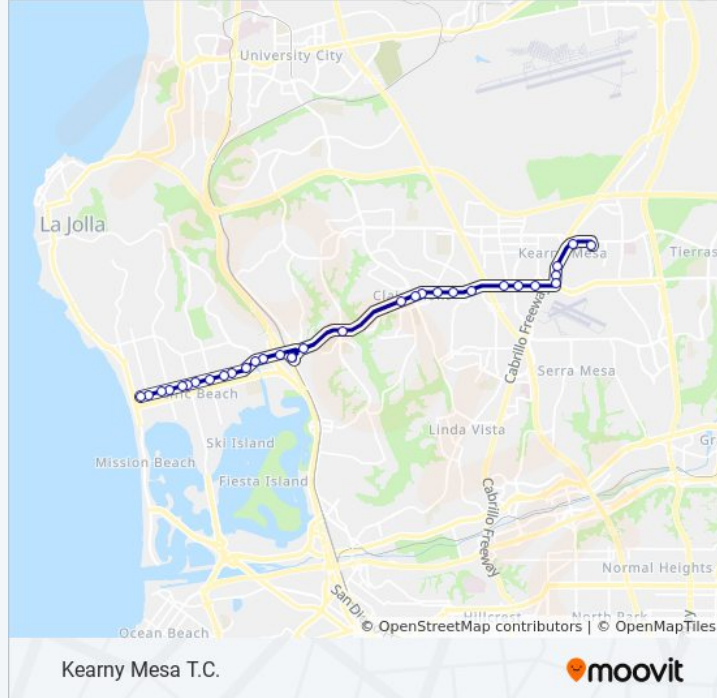

Balboa Av & Clairemont Dr

Balboa Av & Moraga Av

Balboa Avenue Transit Center

**27 bus Info**

**Direction:** Kearny Mesa T.C.

**Stops:** 31

**Trip Duration:** 41 min

**Line Summary:**

Balboa Av & Genesee Av

Balboa Av & Shopping Center Drwy

Balboa Av & Mt Alifan Dr

Balboa Av & Mt Albertine Av

Balboa Av & Hathaway St

Balboa Av & Gerald Griffin Drwy

Balboa Av & Convoy St

Balboa Av & Mercury St

Kearny Villa Rd & Balboa Av

Kearny Villa Rd & Century Park Ct

Kearny Villa Rd & Tech Way

Kearny Villa Rd & Kearny Villa Way

Complex Dr & Clairemont Mesa Bl

**Direction: Pacific Beach**

32 stops

[VIEW LINE SCHEDULE](#)

Complex Dr & Clairemont Mesa Bl

Complex Dr & 8806

Kearny Villa Rd & Tech Way