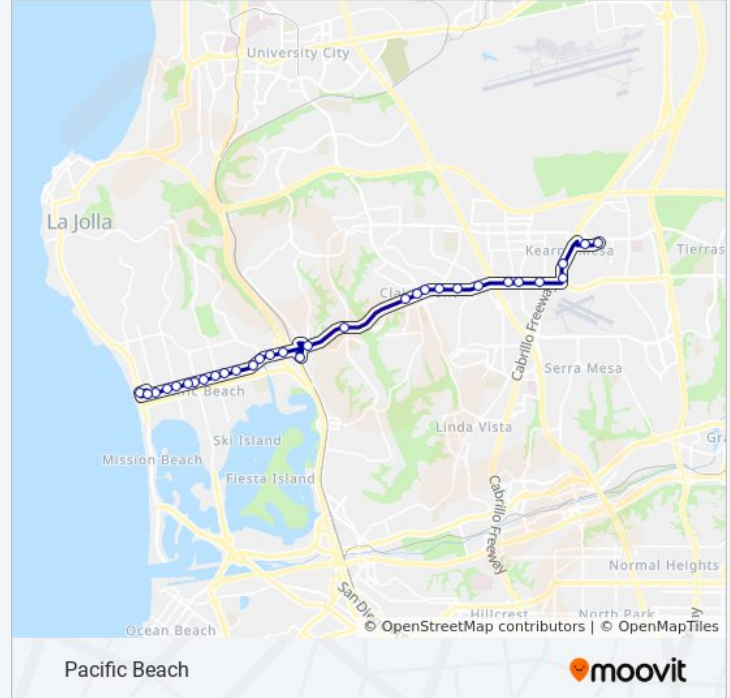

Kearny Villa Rd & Kearny Villa Way

Complex Dr & Clairemont Mesa Bl

**Direction: Pacific Beach**

32 stops

[VIEW LINE SCHEDULE](#)

Complex Dr & Clairemont Mesa Bl

Complex Dr & 8806

Kearny Villa Rd & Tech Way

**27 bus Info**

**Direction:** Pacific Beach

**Stops:** 32

**Trip Duration:** 44 min

**Line Summary:**

Garnet Av & Mission Bay Dr

Garnet Av & Bond St

Garnet Av & Soledad Mountain Rd

Garnet Av & Donaldson Dr

Garnet Av & Olney St

Garnet Av & Morrell St

Garnet Av & Lamont St

Garnet Av & Jewell St

Garnet Av & Ingraham St

Garnet Av & Haines St

Garnet Av & Fanuel St

Garnet Av & Everts St

Garnet Av & Cass St

Garnet Av & Bayard St

Mission Bl & Felspar St

Bayard St & Garnet Av

27 bus time schedules and route maps are available in an offline PDF at [moovitapp.com](https://moovitapp.com). Use the [Moovit App](#) to see live bus times, train schedule or subway schedule, and step-by-step directions for all public transit in San Diego.