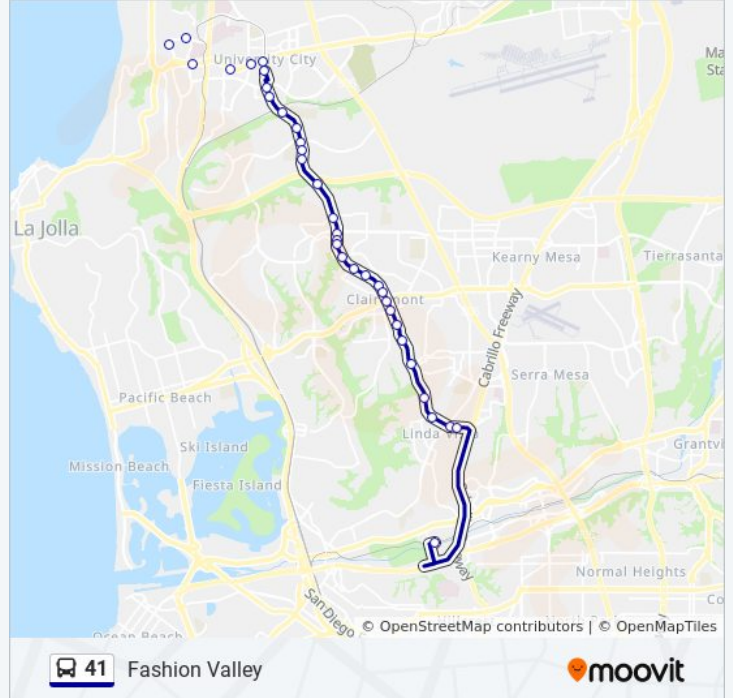

### Direction: Fashion Valley

34 stops

[VIEW LINE SCHEDULE](#)

- Gilman Dr & Mandeville Ln
- Gilman Dr & Eucalyptus Grove Ln
- La Jolla Village Dr & Villa La Jolla Dr
- La Jolla Village Dr & Lebon Dr
- La Jolla Village Dr & Regents Rd
- Genesee Av & La Jolla Village Dr
- Genesee Av & Esplanade Ct
- Genesee Av & Nobel Dr
- Genesee Av & Decoro St
- Genesee Av & Centurion Sq
- Genesee Av & Calgary Dr
- Genesee Av & Governor Dr
- Genesee Av & Radcliffe Ln
- Genesee Av & April Ct
- Genesee Av & Hwy 52 (Ramp)
- Genesee Av & Appleton St
- Genesee Av & Clairemont Mesa Bl
- Genesee Av & Bannock Av
- Genesee Av & Chickasaw Ct
- Genesee Av & Chateau Dr
- Genesee Av & Mt Herbert Av
- Genesee Av & Mt Foraker Av

### 41 bus Info

**Direction:** Fashion Valley

**Stops:** 34

**Trip Duration:** 33 min

**Line Summary:**

Genesee Av & Derrick Dr  
 Genesee Av & Mt Etna Dr  
 Genesee Av & Balboa Av  
 Genesee Av & Mt Alifan Dr  
 Genesee Av & Genesee Ct E  
 Genesee Av & Boyd Av  
 Genesee Av & Marlesta Dr  
 Genesee Av & Park Mesa Wy  
 Genesee Av & Osler St  
 Genesee Av & Linda Vista Rd  
 Genesee Av & Richland St  
 Fashion Valley Transit Center

**Direction: Ucsd / Va Medical Ctr**

35 stops

[VIEW LINE SCHEDULE](#)

Fashion Valley Transit Center  
 Fashion Valley Rd & Friars Rd  
 Friars Rd & Via De La Moda  
 Genesee Av & Richland St  
 Genesee Av & Linda Vista Rd  
 Genesee Av & Osler St  
 Genesee Av & Park Mesa Wy  
 Genesee Av & Marlesta Dr  
 Genesee Av & Boyd Av  
 Genesee Av & Genesee Ct E  
 Genesee Av & Mt Alifan Dr  
 Genesee Av & Balboa Av  
 Genesee Av & Mt Etna Dr  
 Genesee Av & Derrick Dr  
 Genesee Av & Mt Foraker Av  
 Genesee Av & Mt Herbert Av  
 Genesee Av & Chateau Dr