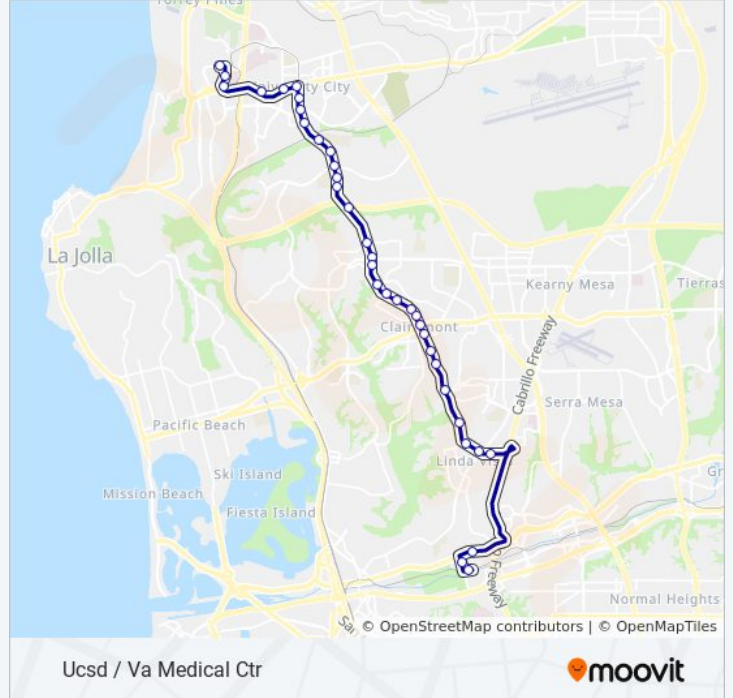

### 41 bus Info

**Direction:** Fashion Valley

**Stops:** 34

**Trip Duration:** 33 min

**Line Summary:**

Genesee Av & Derrick Dr  
 Genesee Av & Mt Etna Dr  
 Genesee Av & Balboa Av  
 Genesee Av & Mt Alifan Dr  
 Genesee Av & Genesee Ct E  
 Genesee Av & Boyd Av  
 Genesee Av & Marlesta Dr  
 Genesee Av & Park Mesa Wy  
 Genesee Av & Osler St  
 Genesee Av & Linda Vista Rd  
 Genesee Av & Richland St  
 Fashion Valley Transit Center

**Direction: Ucsd / Va Medical Ctr**

35 stops

[VIEW LINE SCHEDULE](#)

Fashion Valley Transit Center  
 Fashion Valley Rd & Friars Rd  
 Friars Rd & Via De La Moda  
 Genesee Av & Richland St  
 Genesee Av & Linda Vista Rd  
 Genesee Av & Osler St  
 Genesee Av & Park Mesa Wy  
 Genesee Av & Marlesta Dr  
 Genesee Av & Boyd Av  
 Genesee Av & Genesee Ct E  
 Genesee Av & Mt Alifan Dr  
 Genesee Av & Balboa Av  
 Genesee Av & Mt Etna Dr  
 Genesee Av & Derrick Dr  
 Genesee Av & Mt Foraker Av  
 Genesee Av & Mt Herbert Av  
 Genesee Av & Chateau Dr

**41 bus Info**

**Direction:** Ucsd / Va Medical Ctr

**Stops:** 35

**Trip Duration:** 43 min

**Line Summary:**

- Genesee Av & Bannock Av
- Genesee Av & Clairemont Mesa Bl
- Genesee Av & Lehrer Dr
- Genesee Av & Hwy 52 (Ramp)
- Genesee Av & April Ct
- Genesee Av & Radcliffe Ln
- Genesee Av & Governor Dr
- Genesee Av & Calgary Dr
- Genesee Av & Centurion Sq
- Genesee Av & Decoro St
- Genesee Av & Nobel Dr
- Genesee Av & Esplanade Ct
- La Jolla Village Dr & Genesee Av
- La Jolla Village Dr & Regents Rd
- La Jolla Village Dr & Lebon Dr
- Villa La Jolla Dr & La Jolla Village Dr
- Va Hospital
- Gilman Dr & Villa La Jolla Dr

**Direction: Utc**

28 stops

[VIEW LINE SCHEDULE](#)

- Fashion Valley Transit Center
- Fashion Valley Rd & Friars Rd
- Friars Rd & Via De La Moda
- Genesee Av & Richland St
- Genesee Av & Linda Vista Rd
- Genesee Av & Osler St
- Genesee Av & Park Mesa Wy
- Genesee Av & Marlesta Dr
- Genesee Av & Boyd Av
- Genesee Av & Genesee Ct E
- Genesee Av & Mt Alifan Dr