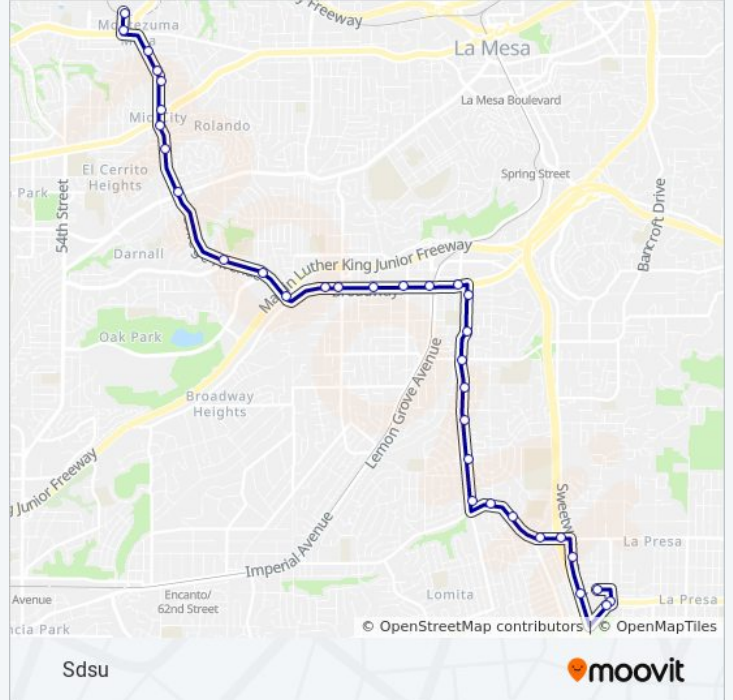

Direction: Sdsu

34 stops

[VIEW LINE SCHEDULE](#)

- Orville St & Brucker Av
- Gillispie Dr & Jamacha Bl
- Jamacha Bl & Gillispie Dr
- Sweetwater Rd & Orville St
- Sweetwater Rd & St George St
- Jamacha Rd & Sweetwater Rd
- Jamacha Rd & Elkelton Bl
- Jamacha Rd & Darby St
- Jamacha Rd & Osage Dr
- Cardiff St & Carlisle Dr
- Skyline Dr & Canton Dr
- Skyline Dr & Alton Dr
- Skyline Dr & Mt Vernon St
- Skyline Dr & Palm St
- Skyline Dr & Lincoln St
- Kempf St & Golden Av
- Broadway & Grove St
- Broadway & Main St (Lemon Grove Depot)
- Broadway & Buena Vista Av
- Broadway & West St
- Broadway & Massachusetts Av
- Broadway & 7080

936 bus Info

Direction: Sdsu

Stops: 34

Trip Duration: 44 min

Line Summary:

College Av & Federal Bl
 College Av & College Grove Dr
 College Av & Billman St
 College Av & University Av
 College Av & Adelaide Av
 College Av & El Cajon Bl
 College Av & El Cajon Bl
 College Av & Arosa St
 College Av & Mesita Dr
 College Av & Pontiac St
 Campanile Dr & Montezuma Rd
 Sdsu Transit Center

Direction: Spring Valley

30 stops

[VIEW LINE SCHEDULE](#)

Sdsu Transit Center
 College Av & Cresita Dr
 College Av & Mesita Dr
 College Av & Arosa St
 College Av & Soria Dr
 College Av & El Cajon Bl
 College Av & Adelaide Av
 College Av & University Av
 College Av & Streamview Dr
 College Av & College Grove Dr
 Federal Bl & College Av
 Broadway & 7081
 Broadway & Massachusetts Av
 Broadway & West St
 Broadway & Buena Vista Av
 Main St & Broadway (Lemon Grove Depot)
 Broadway & Grove St

936 bus Info

Direction: Spring Valley

Stops: 30

Trip Duration: 39 min

Line Summary:

Skyline Dr & Lincoln St

Skyline Dr & Palm St

Skyline Dr & Mt Vernon St