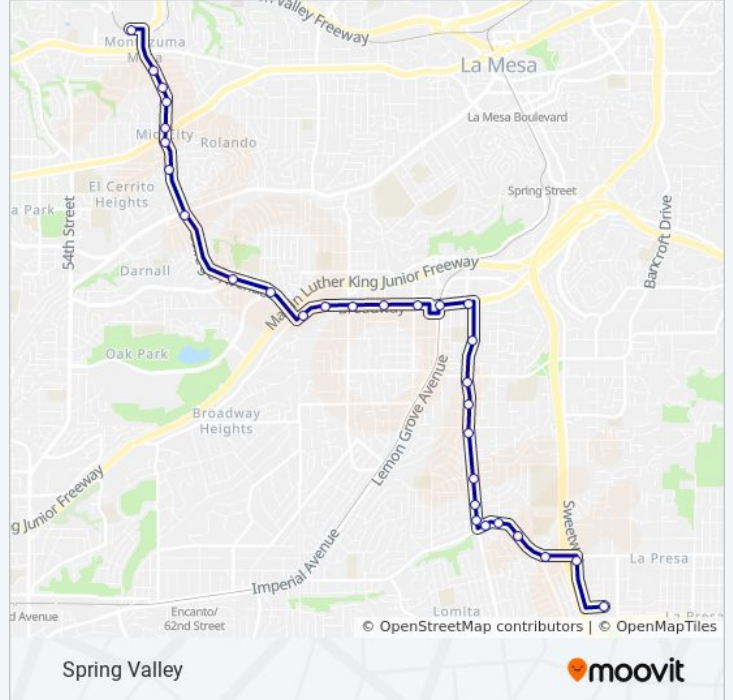

Direction: Spring Valley

30 stops

[VIEW LINE SCHEDULE](#)

Sdsu Transit Center
 College Av & Cresita Dr
 College Av & Mesita Dr
 College Av & Arosa St
 College Av & Soria Dr
 College Av & El Cajon Bl
 College Av & Adelaide Av
 College Av & University Av
 College Av & Streamview Dr
 College Av & College Grove Dr
 Federal Bl & College Av
 Broadway & 7081
 Broadway & Massachusetts Av
 Broadway & West St
 Broadway & Buena Vista Av
 Main St & Broadway (Lemon Grove Depot)
 Broadway & Grove St

936 bus Info

Direction: Spring Valley

Stops: 30

Trip Duration: 39 min

Line Summary:

Skyline Dr & Lincoln St

Skyline Dr & Palm St

Skyline Dr & Mt Vernon St

Skyline Dr & Dayton Dr

Skyline Dr & Canton Dr

Skyline Dr & Sanford Dr

Cardiff St & Carlisle Dr

Jamacha Rd & Cardiff St

Jamacha Rd & Osage Dr

Jamacha Rd & Darby St

Jamacha Rd & Elkelton Bl

Sweetwater Rd & Jamacha Rd

Orville St & Brucker Av

936 bus time schedules and route maps are available in an offline PDF at moovitapp.com. Use the [Moovit App](#) to see live bus times, train schedule or subway schedule, and step-by-step directions for all public transit in San Diego.