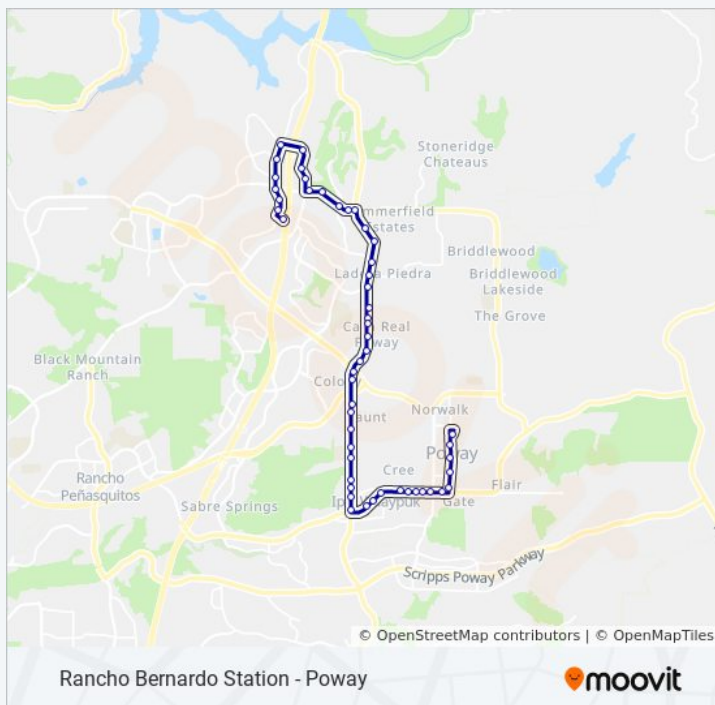

Pomerado Rd & Bernardo Heights Pkwy

Pomerado Rd & Stone Canyon Rd

Monday 5:09 AM - 7:02 PM

Tuesday 5:09 AM - 7:02 PM

Wednesday 5:09 AM - 7:02 PM

Thursday 5:09 AM - 7:02 PM

Friday 5:09 AM - 7:02 PM

Saturday 6:41 AM - 5:55 PM

945 bus Info

Direction: Rancho Bernardo Sta

Stops: 51

Trip Duration: 35 min

Line Summary:

Pomerado Rd & Nacido Dr

Pomerado Rd & Avenida La Valencia

Pomerado Rd & Caminito Vecinos