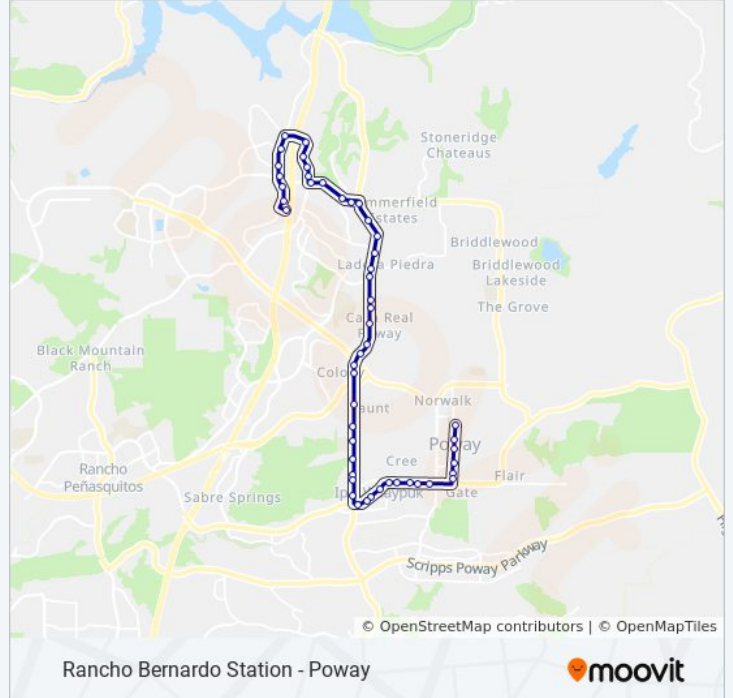

Pomerado Rd & 9th St

Pomerado Rd & Leona Ln

Pomerado Rd & Robison Bl

Poway Rd & Pomerado Rd

Poway Rd & Countryside Apt

Poway Rd & Ridgedale Dr

Poway Rd & Silver Lake Dr

Poway Rd & Carriage Rd

Poway Rd & Carriage Heights Wy

Poway Rd & Quate Ct

Poway Rd & Bowron Road

Poway Rd & Poway Plaza

Midland Rd & Poway Rd

Midland Rd & Summerlyn Apts

Midland Rd & Cynthia Ln

Midland Rd & Janette Ln

Midland Rd & Poinsettia Dr

Temple St & Midland Rd

Direction: Rancho Bernardo Sta

51 stops

[VIEW LINE SCHEDULE](#)

945 bus Time Schedule

Rancho Bernardo Sta Route Timetable:

Sunday

945 bus Info

Direction: Rancho Bernardo Sta

Stops: 51

Trip Duration: 35 min

Line Summary:

Pomerado Rd & Nacido Dr

Pomerado Rd & Avenida La Valencia

Pomerado Rd & Caminito Vecinos