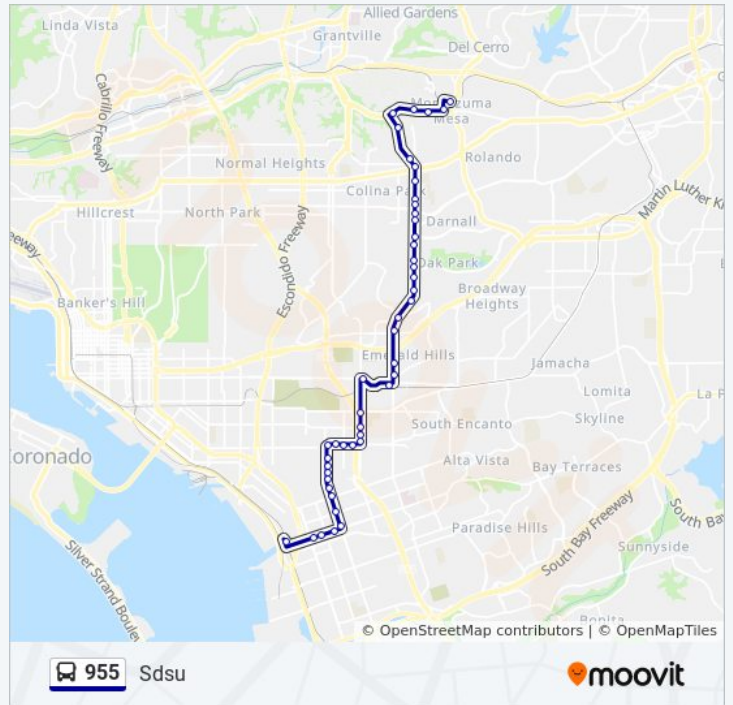

Euclid Av & Hilltop Dr

Euclid Av & Federal Bl

54th St & Westover Pl

54th St & Pirotte Dr

54th St & Laurel St

54th St & Nutmeg St

54th St & College Grove Dr

54th St & Redwood St

54th St & Marvin St

54th St & Streamview Dr

54th St & Lea St

54th St & University Av

54th St & University Av

54th St & 54th Pl

54th St & Trojan Av

**955 bus Info**

**Direction:** Sdsu

**Stops:** 46

**Trip Duration:** 50 min

**Line Summary:**

54th St & El Cajon Bl

Collwood Bl & Monroe Av

Collwood Bl & 4819

Montezuma Rd & Collwood Bl