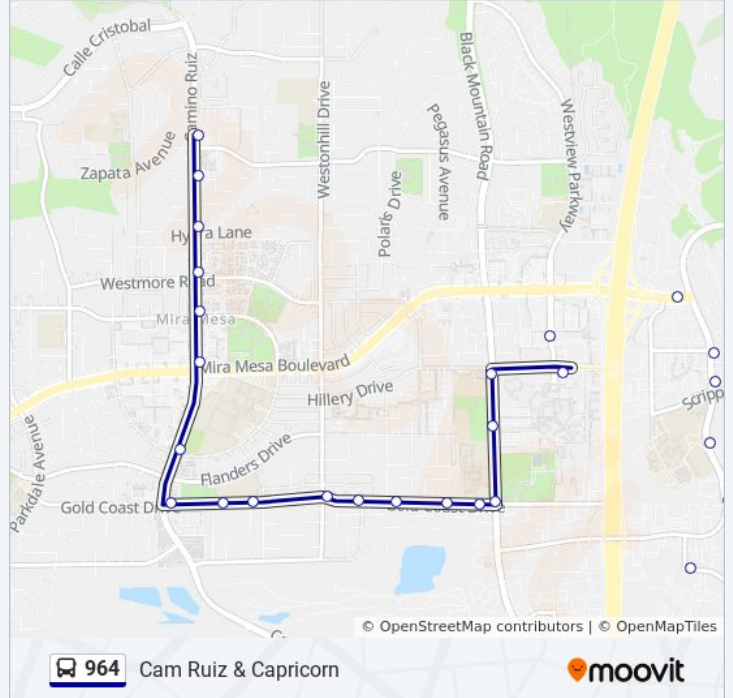

**964 bus Info**

**Direction:** Cam Ruiz & Capricorn

**Stops:** 29

**Trip Duration:** 33 min

**Line Summary:**

Gold Coast Dr & Londonderry Av

Gold Coast Dr & Lipscomb Dr

Gold Coast Dr & Westonhill Dr

Gold Coast Dr & San Ramon Dr

Gold Coast Dr & Drumcliff Av

Gold Coast Dr & Camino Ruiz

Camino Ruiz & Reagan Rd

Camino Ruiz & Mira Mesa Bl

Camino Ruiz & New Salem St

Camino Ruiz & Westmore Rd

Camino Ruiz & Hydra Ln

### Direction: Miramar College Sta

23 stops

[VIEW LINE SCHEDULE](#)

Camino Ruiz & Capricorn Wy

Zapata Av & Camino Ruiz

Zapata Av & Kelowna Rd

Kelowna Rd & Capricorn Wy

Capricorn Way & Camino Ruiz

### 964 bus Info

**Direction:** Miramar College Sta

**Stops:** 23

**Trip Duration:** 20 min

**Line Summary:**

Gold Coast Dr & Gold Coast Pl

Gold Coast Dr & Londonderry Av

Gold Coast Dr & Westchester Av