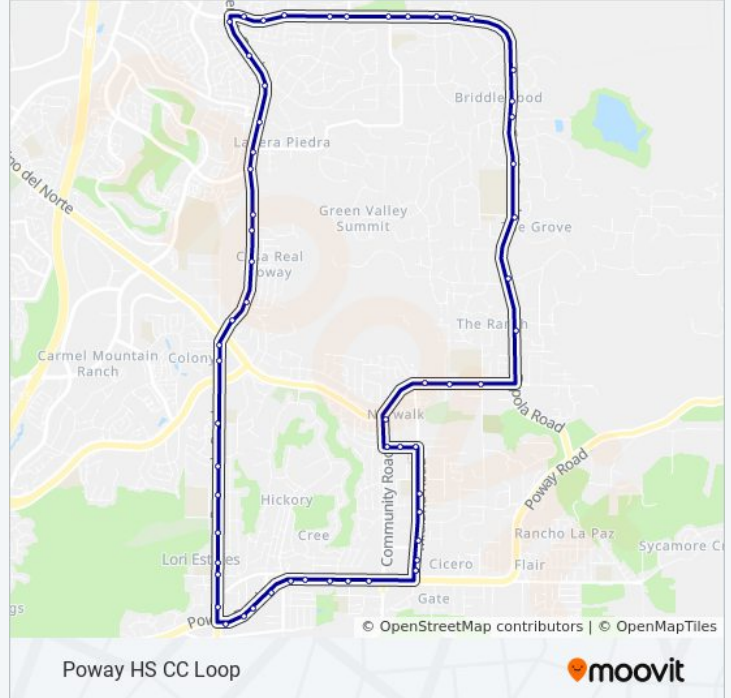

**945A bus Info**

**Direction:** A Poway Loop

**Stops:** 59

**Trip Duration:** 45 min

**Line Summary:**

Espola Rd & Cloudcroft Dr  
Espola Rd & Martincoit Rd  
Espola Rd & Valle Verde Rd  
Espola Rd & Avenida Florencia  
Espola Rd & Summerfield Ln  
Espola Rd & Alondra Dr  
Espola Rd & Cresta Dr  
Pomerado Rd & Rancho Bernardo Rd  
Pomerado Rd & Caminto Vecinos  
Pomerado Rd & Higa Pl  
Pomerado Rd & Nacido Dr  
Pomerado Rd & Stone Canyon Rd  
Pomerado Rd & Bernardo Hts Pkwy  
Pomerado Rd & Pomerado Hospital  
Pomerado Rd & Monte Vista Rd  
Pomerado Rd & Casa Avenida  
Pomerado Rd & Kaitz St  
Pomerado Rd & Heath Dr  
Pomerado Rd & Adobe Ridge Rd  
Pomerado Rd & Colony Dr  
Pomerado Rd & Glen Oak Rd  
Pomerado Rd & Holland Rd  
Pomerado Rd & Vaughan Rd  
Pomerado Rd & Meadowbrook Ln  
Pomerado Rd & 9th St  
Pomerado Rd & Leona Ln  
Pomerado Rd & Robison Bl  
Poway Rd & Pomerado Rd  
Poway Rd & Countryside Apt  
Poway Rd & Ridgedale Dr  
Poway Rd & Silver Lake Dr  
Poway Rd & Carriage Rd  
Poway Rd & Carriage Heights Wy

Poway Rd & Quate Ct

Poway Rd & Bowron Road

Poway Rd & Poway Plaza

Midland Rd & Poway Rd

**Direction: A Poway Loop**

59 stops

[VIEW LINE SCHEDULE](#)

Pomerado Rd & Rancho Bernardo Rd

Pomerado Rd & Caminto Vecinos

Pomerado Rd & Higa Pl

Pomerado Rd & Nacido Dr

Pomerado Rd & Stone Canyon Rd

Pomerado Rd & Bernardo Hts Pkwy

Pomerado Rd & Pomerado Hospital

Pomerado Rd & Monte Vista Rd

Pomerado Rd & Casa Avenida

**945A bus Info**

**Direction:** A Poway Loop

**Stops:** 59

**Trip Duration:** 48 min

**Line Summary:**

Poway Rd & Carriage Heights Wy

Poway Rd & Quate Ct

Poway Rd & Bowron Road