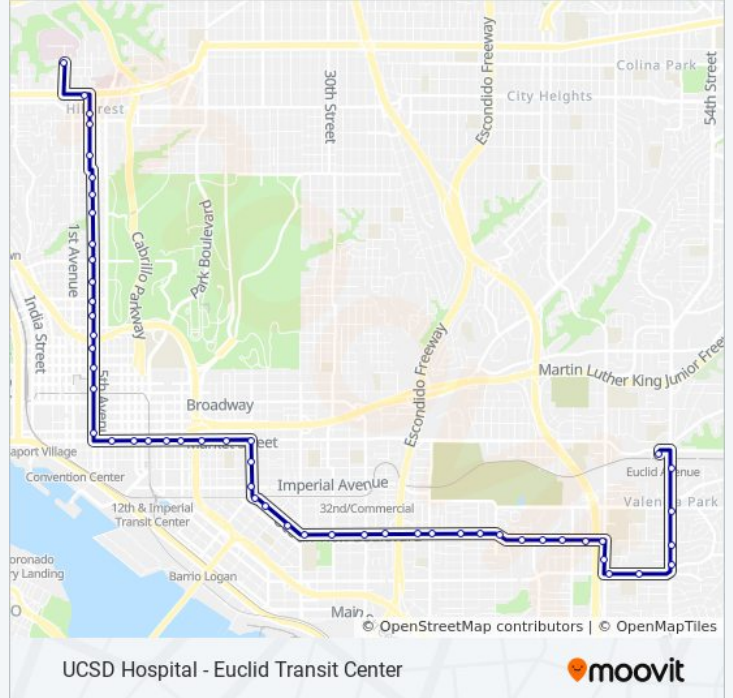

Market St & 16th St
Market St & 19th St
Market St & 22nd St
Market St & 25th St
25th St & J St
25th St & Imperial Av
Ocean View Bl & Commercial St
Ocean View Bl & Dewey St
Ocean View Bl & Sampson St
Ocean View Bl & 28th St
Ocean View Bl & 30th St
Ocean View Bl & 32nd St
Ocean View Bl & 33rd St
Ocean View Bl & 35th St
Ocean View Bl & 36th St
Ocean View Bl & 38th St
Ocean View Bl & 39th St
Ocean View Bl & 40th St
Ocean View Bl & San Miguel Av
Ocean View Bl & San Pasqual Dr
Ocean View Bl & Elizabeth St
Ocean View Bl & 46th St
Ocean View Bl & 47th St
47th St & T St
Logan Av & 47th St
Logan Av & 49th St
Euclid Av & La Paz Dr
Euclid Av & Trinidad Wy
Euclid Av & Manzanares Wy
Euclid Av & Naranja St
Euclid Ave Station