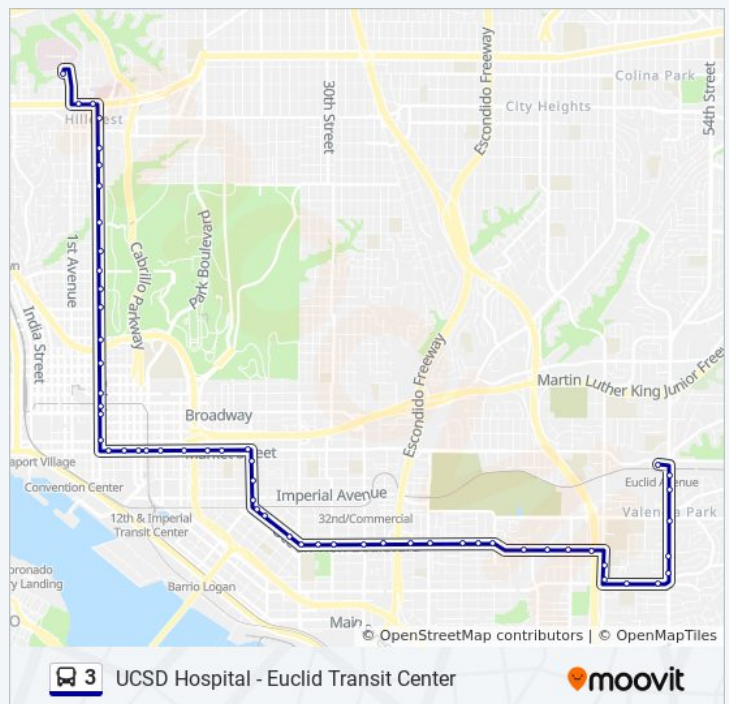

3 bus Info
Direction: Euclid Transit Center
Stops: 53
Trip Duration: 58 min
Line Summary:

- Front St & Arbor Dr (Ucsd)
- Washington St & 4th Av
- 4th Av & University Av
- 4th Av & Robinson Av
- 4th Av & Brookes Av
- 4th Av & Upas St
- 4th Av & Spruce St
- 4th Av & Quince St
- 4th Av & Nutmeg St
- 4th Av & Laurel St
- 4th Av & Juniper St
- 4th Av & Hawthorn St
- 4th Av & Fir St
- 4th Av & Date St
- 4th Av & Cedar St
- 4th Av & Ash St
- 4th Av & B St
- 4th Av & G St
- Market St & 6th Av
- Market St & 10th Av
- Market St & Park Bl
- Market St & 14th St

Direction: Ucsd Med Ctr/Hillcrest
55 stops

[VIEW LINE SCHEDULE](#)

- Euclid Ave Station
- Euclid Av & Unity Place Drwy
- Euclid Av & Euclid Health Center
- Euclid Av & Brooks Huffman Plaza
- Euclid Av & Trinidad Wy
- Euclid Av & La Paz Dr
- Logan Av & Euclid Av
- Logan Av & Jarrett Ct
- 47th St & Logan Av
- 47th St & T St
- Ocean View Bl & 46th St
- Ocean View Bl & 45th St
- Ocean View Bl & Marketplace Av
- Ocean View Bl & San Miguel Av
- Ocean View Bl & 40th St
- Ocean View Bl & 39th St
- Ocean View Bl & 38th St
- Ocean View Bl & 36th St
- Ocean View Bl & 35th St
- Ocean View Bl & 33rd St
- Ocean View Bl & 32nd St
- Ocean View Bl & 30th St
- Ocean View Bl & 29th St
- Ocean View Bl & 28th St
- Ocean View Bl & Sampson St
- Ocean View Bl & Dewey St
- Ocean View Bl & Commercial St
- 25th St & Imperial Av
- 25th St & K St
- 25th St & Island Av

3 bus Info

Direction: Ucsd Med Ctr/Hillcrest

Stops: 55

Trip Duration: 58 min

Line Summary:

Market St & 25th St

Market St & 22nd St

Market St & 20th St

5th Av & Brookes Av

5th Av & Pennsylvania Av

5th Av & University Av

Washington St & 5th Av

Washington St & 3rd Av

Front St & Arbor Dr (Ucsd)

3 bus time schedules and route maps are available in an offline PDF at moovitapp.com. Use the [Moovit App](#) to see live bus times, train schedule or subway schedule, and step-by-step directions for all public transit in San Diego.