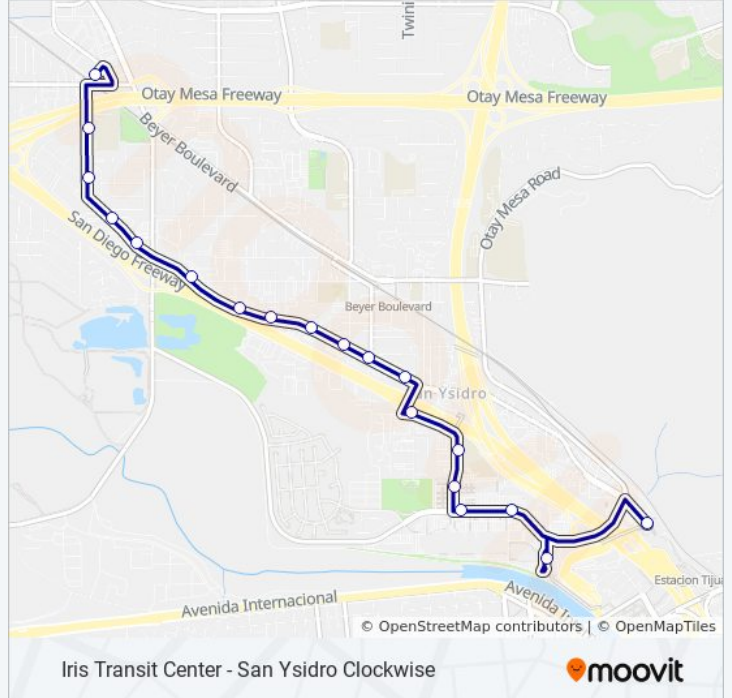

Use the Moovit App to find the closest 906 bus station near you and find out when is the next 906 bus arriving.

Direction: Iris Transit Center

19 stops

[VIEW LINE SCHEDULE](#)

- San Ysidro Transit Center
- Virginia Avenue Transit Center
- Camino De La Plaza & Via Nacional
- Camino De La Plaza & Willow Rd
- Willow Rd & Camino De La Plaza
- Willow Rd & Calle Primera
- Calle Primera & Sycamore Rd
- San Ysidro BI & Cypress Dr
- San Ysidro BI & Cottonwood Rd
- San Ysidro BI & Smythe Av
- San Ysidro BI & Alverson Rd
- San Ysidro BI & Averil Rd
- San Ysidro BI & 525-611
- San Ysidro BI & Sunset Ln
- San Ysidro BI & Dairy Mart Rd
- San Ysidro BI & Isla Del Carmen Wy
- Howard Av & Via Costina
- Howard Av & Via Suspiro
- Iris Avenue Transit Center

906 bus Time Schedule

Iris Transit Center Route Timetable:

Sunday	5:16 AM - 6:12 AM
Monday	4:01 AM - 6:55 AM
Tuesday	4:01 AM - 6:55 AM
Wednesday	4:01 AM - 6:55 AM
Thursday	4:01 AM - 6:55 AM
Friday	4:01 AM - 6:55 AM
Saturday	4:46 AM - 5:44 AM

906 bus Info

Direction: Iris Transit Center

Stops: 19

Trip Duration: 19 min

Line Summary:

Direction: San Ysidro

34 stops

[VIEW LINE SCHEDULE](#)

- Iris Avenue Transit Center
- Beyer Bl & Iris Av
- Beyer Bl & Dairy Mart Rd
- Beyer Bl & Precision Park Ln
- Beyer Bl & Del Sur Bl
- Beyer Bl & Poplar St
- South Vista Av & Sunset Ln
- Cottonwood Rd & Seaward Av
- Cottonwood Rd & San Ysidro Bl
- San Ysidro Bl & Via De San Ysidro
- San Ysidro Bl & E Park Av
- San Ysidro Bl & I-805 (Ramp)
- San Ysidro Bl & Center St
- San Ysidro Bl & Virginia Av
- San Ysidro Bl & Border Village Rd
- San Ysidro Transit Center
- Virginia Avenue Transit Center
- Camino De La Plaza & Via Nacional