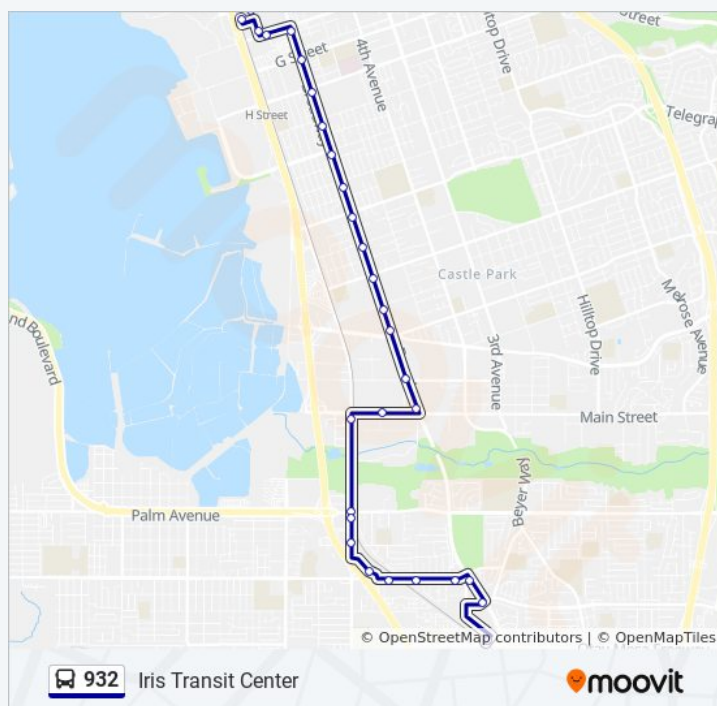

Main St & Jacqua St

Hollister St & Main St

Hollister St & Palm Av

Hollister St & Palm Av

Hollister St & Elm St

Outer Rd & 1060

Coronado Av & 25th St

Coronado Av & 27th St

Coronado Av & Madden Av

Beyer Bl & Coronado Av

Del Sol Bl & Beyer Bl

Iris Avenue Transit Center

**Trip Duration: 45 min**  
**Line Summary:**

932 bus time schedules and route maps are available in an offline PDF at moovitapp.com. Use the [Moovit App](#) to see live bus times, train schedule or subway schedule, and step-by-step directions for all public transit in San Diego.