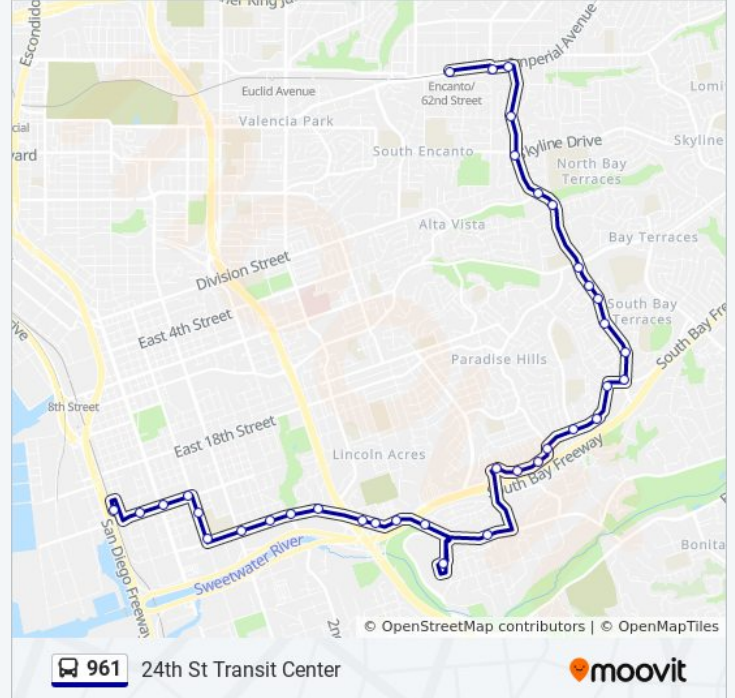

961 bus Info

Direction: 24th St Transit Center

Stops: 36

Trip Duration: 40 min

Line Summary:

Plaza Bonita Transit Center

Sweetwater Rd & Stockman St

Sweetwater Rd & Valley Rd

Sweetwater Rd & Orange St

Sweetwater Rd & Olive St

Sweetwater Rd & Prospect St

Sweetwater Rd & N 2nd St

30th St & L Av

30th St & Highland Av

D Av & 30th St

D Av & 26th St

24th St & D Av

24th St & National City Bl

Mile Of Cars Wy & Hoover Av

24th Street Transit Center

Direction: Encanto/62nd St Trolley

35 stops

[VIEW LINE SCHEDULE](#)

24th Street Transit Center

24th St & National City Bl

24th St & B Av

D Av & 24th St

D Av & 26th St

D Av & 29th St

30th St & Highland Av

30th St & L Av

Sweetwater Rd & Town & Country