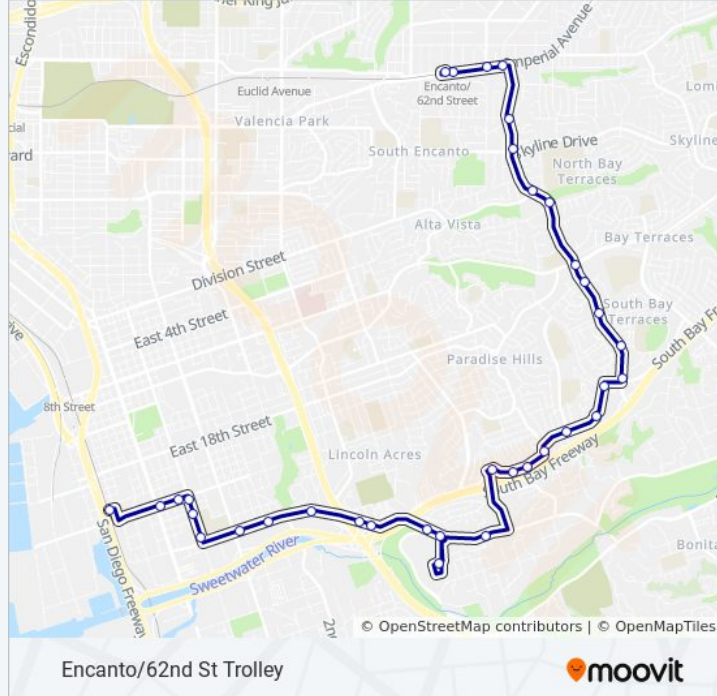

24th St & D Av

24th St & National City Bl

Mile Of Cars Wy & Hoover Av

24th Street Transit Center

Direction: Encanto/62nd St Trolley

35 stops

[VIEW LINE SCHEDULE](#)

24th Street Transit Center

24th St & National City Bl

24th St & B Av

D Av & 24th St

D Av & 26th St

D Av & 29th St

30th St & Highland Av

30th St & L Av

Sweetwater Rd & Town & Country

Woodman St & Alcona St

Woodman St & Paradise Valley Rd

Woodman St & Bullock Dr

Woodman St & Plaza Bl

Woodman St & Skyline Dr

Woodman St & Benson Av

Imperial Av & 66th St

Imperial Av & 65th St

Imperial Av & 63rd St

Encanto/62nd St Trolley Stn

Direction: Plaza Bonita

14 stops

[VIEW LINE SCHEDULE](#)

24th Street Transit Center

24th St & National City Bl

24th St & B Av