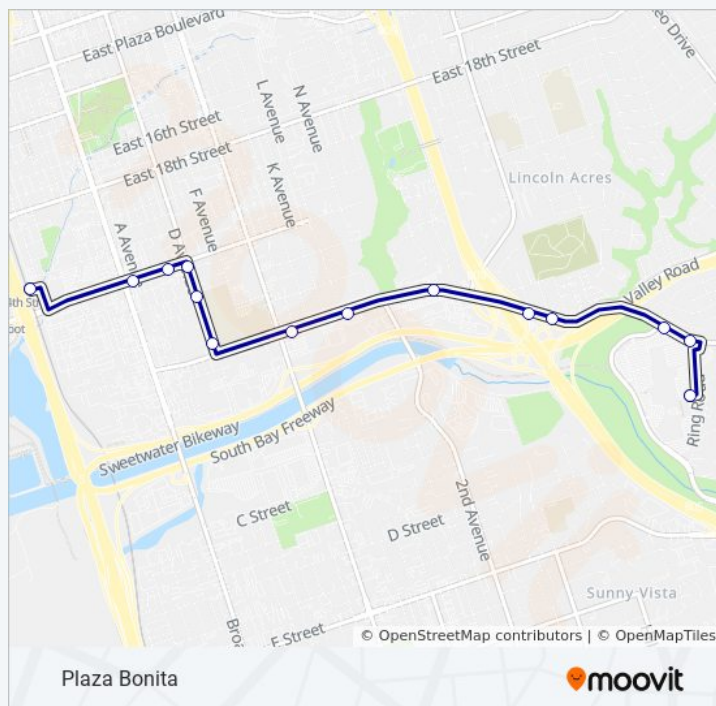

Sweetwater Rd & Town & Country

Sweetwater Rd & Olive St

Sweetwater Rd & Orange St

Sweetwater Rd & Plaza Bonita Rd

Sweetwater Rd & Ring Rd

Plaza Bonita Transit Center

Direction: Plaza Bonita

Stops: 14

Trip Duration: 16 min

Line Summary:

961 bus time schedules and route maps are available in an offline PDF at moovitapp.com. Use the [Moovit App](#) to see live bus times, train schedule or subway schedule, and step-by-step directions for all public transit in San Diego.

[About Moovit](#) • [MaaS Solutions](#) • [Supported Countries](#) • [Mooviter Community](#)

© 2024 Moovit - All Rights Reserved

Check Live Arrival Times