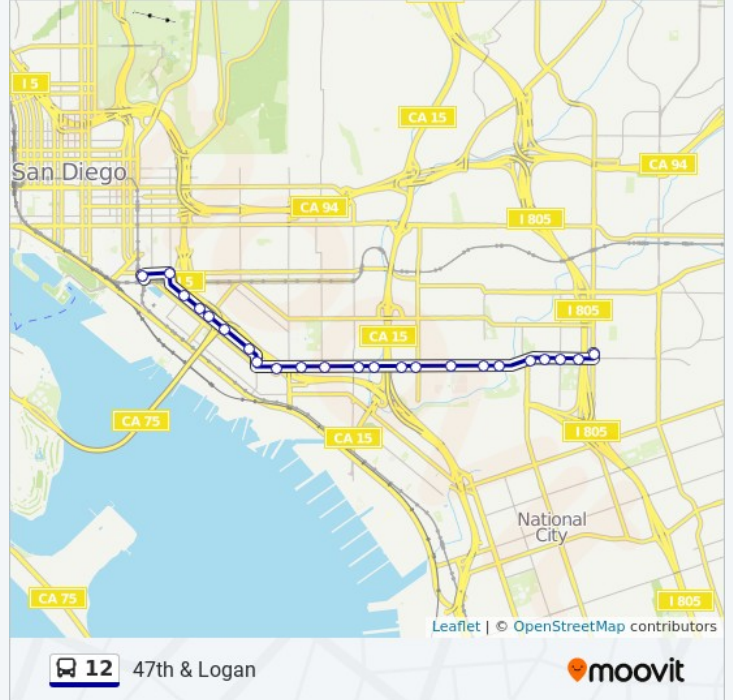

Direction: 47th & Logan
 23 stops
[VIEW LINE SCHEDULE](#)

- 12th & Imperial Transit Center
- Imperial Av & 16th St
- Logan Av & Sigsbee St
- Logan Av & Beardsley St
- Logan Av & Cesar E Chavez Pkwy
- Logan Av & Cesar E Chavez Pkwy (Chicano Park)
- Logan Av & Sampson St
- 26th St & Sicard St
- National Av & 27th St
- National Av & 29th St
- National Av & 30th St
- National Av & 32nd St
- National Av & 33rd St
- National Av & 35th St
- National Av & 36th St
- National Av & 38th St
- National Av & 40th St
- National Av & 41st St
- Logan Av & 43rd St
- Logan Av & 44th St
- Logan Av & 45th St

12 bus Info

Direction: 47th & Logan
Stops: 23
Trip Duration: 22 min
Line Summary:

Logan Av & 46th St

47th St & Logan Av

Direction: City College

50 stops

[VIEW LINE SCHEDULE](#)

Paradise Valley Rd & Meadowbrook Dr

Deep Dell Rd & Paradise Valley Rd

Brookhaven Rd & Woodway Ct

Meadowbrook Dr & Skyline Dr

Skyline Dr & Deerrock Pl

Skyline Dr & Siena St

Skyline Dr & Sychar Rd

Skyline Dr & Tuther Way

Skyline Dr & 69th St

Skyline Dr & Rio Lindo Dr

Skyline Dr & Leghorn Av

Skyline Dr & Detroit Pl

Skyline Dr & O'Meara St

Skyline Dr & Ozzie Way

Skyline Dr & Radio Dr

58th St & Mira Flores Dr

Olvera Av & Las Flores Ter