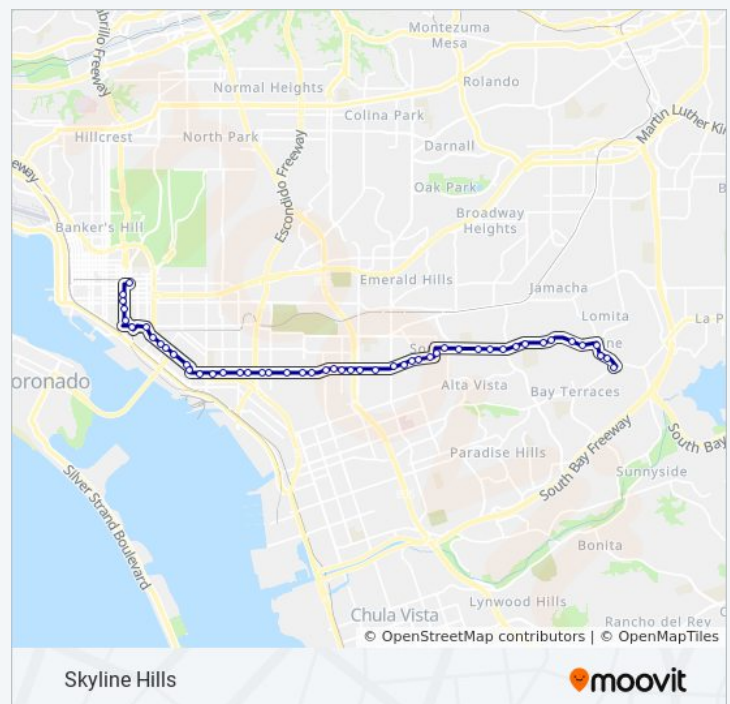

12 bus Time Schedule

Skyline Hills Route Timetable:

Sunday	5:49 AM - 10:05 PM
Monday	5:34 AM - 11:35 PM
Tuesday	5:34 AM - 11:35 PM
Wednesday	5:34 AM - 11:35 PM
Thursday	5:34 AM - 11:35 PM
Friday	5:34 AM - 11:35 PM
Saturday	5:34 AM - 11:35 PM

12 bus Info

Direction: Skyline Hills

Stops: 50

Trip Duration: 43 min

Line Summary:

Olvera Av & Euclid Av

Olvera Av & Gwen St

Olvera Av & Santa Isabel Dr

Olvera Av & San Onofre Ter

Olvera Av & Las Flores Ter

58th St & Mira Flores Dr

Skyline Dr & Radio Dr

Skyline Dr & 61st St

Skyline Dr & O'Meara St

Skyline Dr & Detroit Pl

Skyline Dr & Woodman St