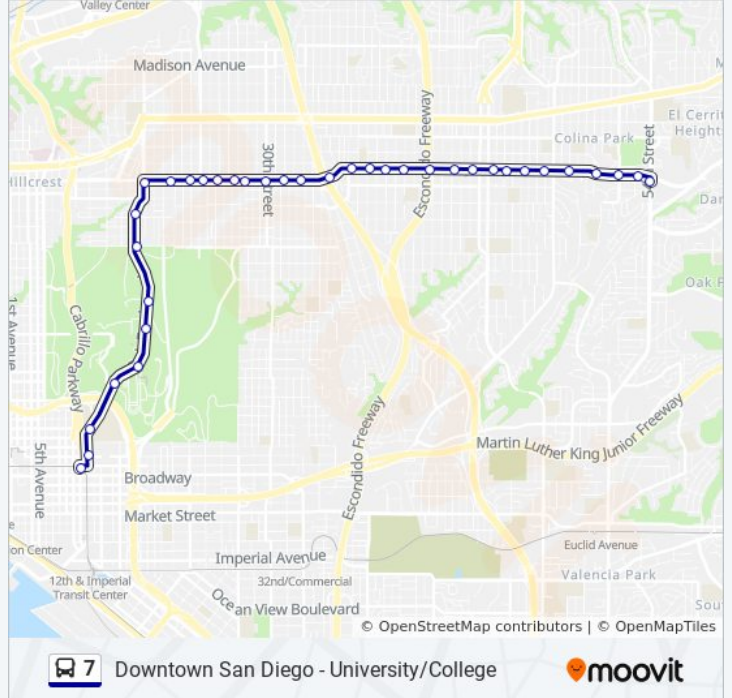

### 7 bus Info

**Direction:** 54th & University

**Stops:** 34

**Trip Duration:** 43 min

**Line Summary:**

University Av & 38th St

University Av & I-15 Transit Plaza

University Av & Marlborough Av

University Av & Van Dyke Av

University Av & Fairmount Av

University Av & Highland Av

University Av & Chamoune Av

University Av & 47th St

University Av & Estrella Av

University Av & 50th St

University Av & 52nd St

University Av & Shiloh Rd

54th St & University Av

**Direction: Downtown**

42 stops

[VIEW LINE SCHEDULE](#)

University Av & College Av

University Av & 60th St

University Av & University Sq

**7 bus Info**

**Direction:** Downtown

**Stops:** 42

**Trip Duration:** 54 min

**Line Summary:**

University Av & I-15 Transit Plaza

University Av & 39th St

University Av & 37th St