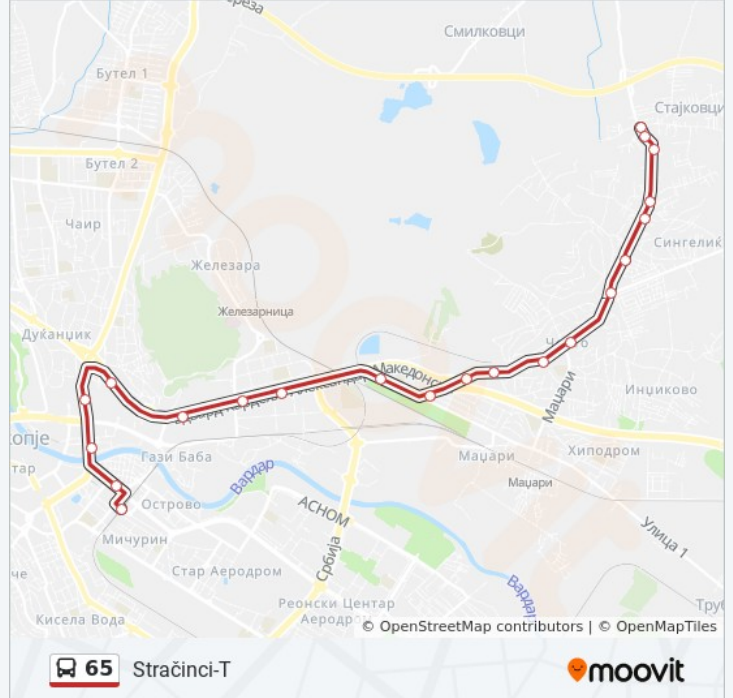

Direction: Stračinci-T

21 stops

[VIEW LINE SCHEDULE](#)

Транспортен Центар Т-Приградски Линии

Комплекс Банки 2

Manu

Бит Пазар 2

О.У.Тефејуз

65 bus Info

Direction: Stračinci-T

Stops: 21

Trip Duration: 29 min

Line Summary:

Direction: Transporten Centar

20 stops

[VIEW LINE SCHEDULE](#)