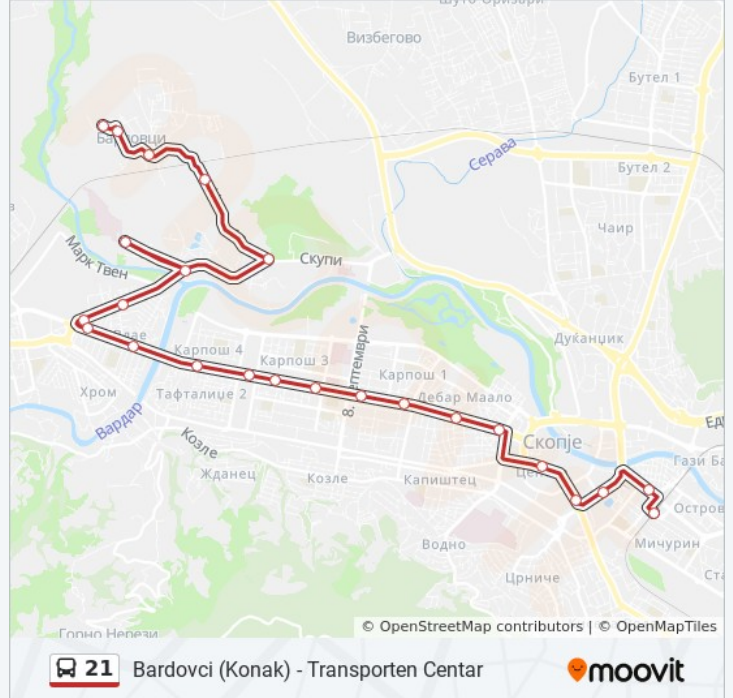

Долно Нерези

Benziska Okta Karposh 3

Хотел Карпош

Faculty Of Civil Engineering

Плоштад Македонија

Југодрво Олимписки Базен

Транспортен Центар Т-Приградски Линии

21 bus Time Schedule

Direction: Transporten Centar

Stops: 18

Trip Duration: 25 min

Line Summary:

Direction: Transporten Centar (-> Hospital)

19 stops

[VIEW LINE SCHEDULE](#)

Bardovci Konak T