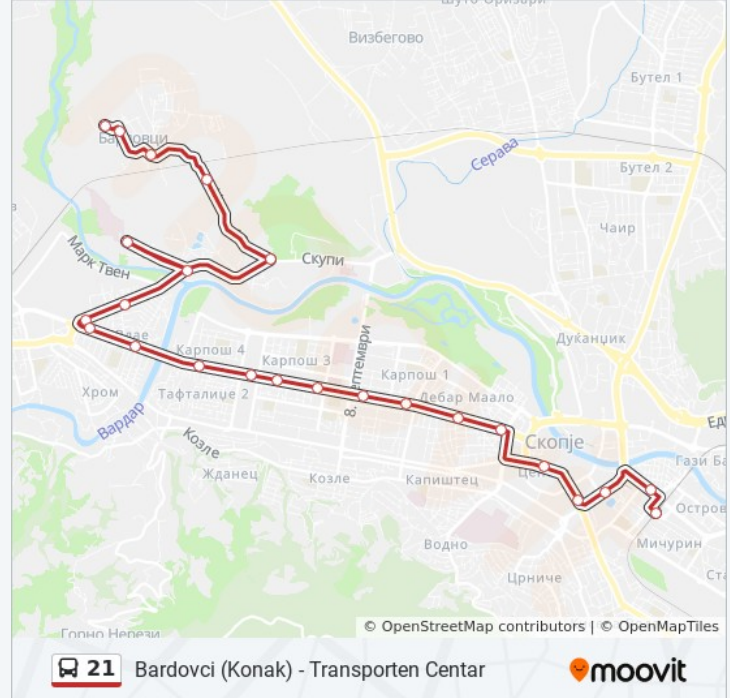

Use the Moovit App to find the closest 21 bus station near you and find out when is the next 21 bus arriving.

Direction: Bardovci (-> Hospital)

24 stops

[VIEW LINE SCHEDULE](#)

Транспортен Центар Т-Приградски Линии

21 bus Info

Direction: Bardovci (-> Hospital)

Stops: 24

Trip Duration: 30 min

Line Summary:

Bardovci Igralishte

Bardovci 1

Bardovci Konak T

Direction: Bardovci (Konak)

23 stops

[VIEW LINE SCHEDULE](#)

Транспортен Центар Т-Приградски Линии

Комплекс Банки 2

Југодрво - Кон Центар

Зелено Пазарче

Плоштад Македонија

Direction: Transporten Centar

Stops: 18

Trip Duration: 25 min

Line Summary:

Direction: Transporten Centar (-> Hospital)

19 stops

[VIEW LINE SCHEDULE](#)

Bardovci Konak T