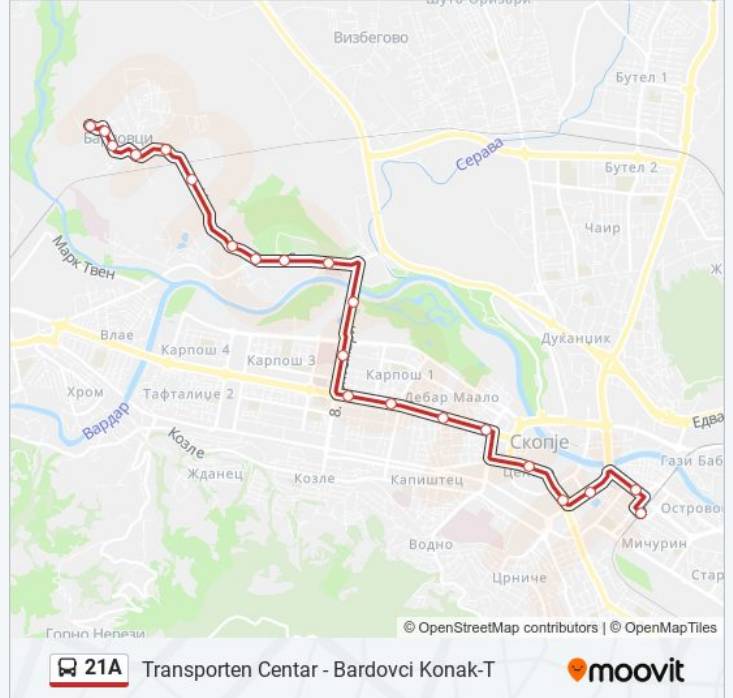

### 21A bus Info

**Direction:** Bardovci Konak-T

**Stops:** 21

**Trip Duration:** 23 min

**Line Summary:**

### 21A bus Info

**Direction:** Transporten Centar

**Stops:** 21

**Trip Duration:** 23 min

**Line Summary:**

Југодрво Олимписки Базен

Веро Џамбо

Транспортен Центар Т-Приградски Линии