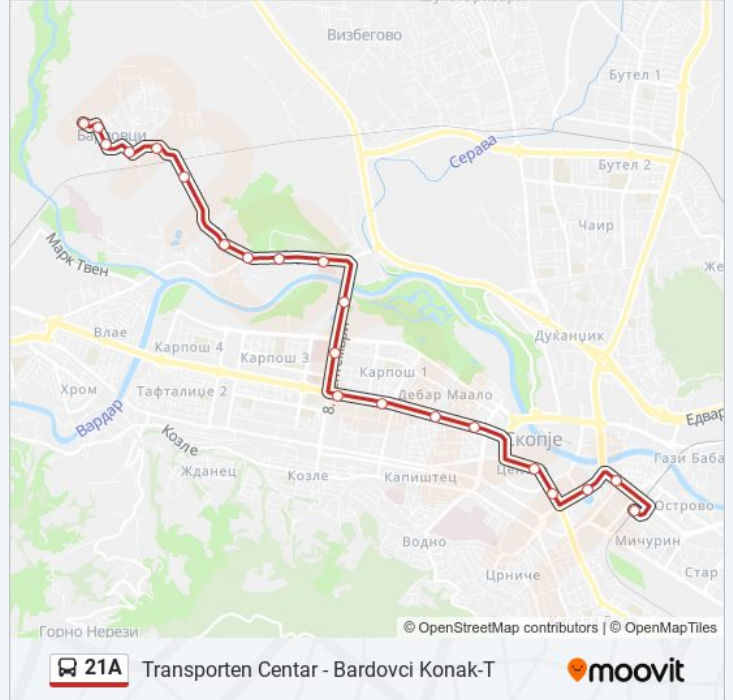

### 21A bus Info

**Direction:** Transporten Centar

**Stops:** 21

**Trip Duration:** 23 min

**Line Summary:**

Југодрво Олимписки Базен

Веро Џамбо

Транспортен Центар Т-Приградски Линии