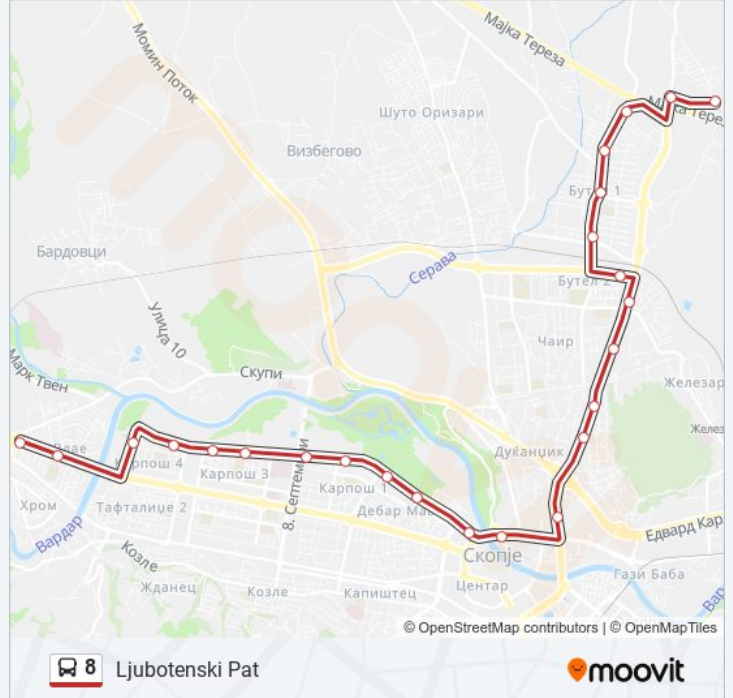

### Direction: Ljubotenski Pat

24 stops

[VIEW LINE SCHEDULE](#)

- Порта Влае
- Влае
- Стара Телевизија - Кон Центар
- Карпош 4 - Кон Центар
- Ресторан Имес-Кон Центар
- Оу Лазо Трповски
- Avtosalon Mi-Da
- Gim. Orce Nikolov - Kon Centar
- Zooloshka Gradina - Kon Centar
- Debar Maalo Matichno
- Vlada Na Rm - Kon Centar
- Мост Гоце Делчев
- Бит Пазар 2
- Јаја Паша Џамија - Кон Бутел
- Чаир - Кон Бутел
- Чаир Згради - Кон Бутел
- Бутел Старо Кино - Кон Радишани
- Бутел Стара Општина - Кон Радишани
- Бутел Кружен Тек - Кон Радишани
- Бутел Пазар - Кон Радишани
- Бутел Полициска Станица - Кон Радишани
- С. Бутел - Кон Радишани

### 8 bus Info

**Direction:** Ljubotenski Pat

**Stops:** 24

**Trip Duration:** 31 min

**Line Summary:**

Љуботенски Пат Крстосница

Љуботенски Пат - Кон Т

### Direction: Vlae

23 stops

[VIEW LINE SCHEDULE](#)

Љуботенски Пат - Кон Бутел

Љуботенски Пат Крстосница - Кон Центар

С. Бутел - Кон Центар

Бутел Полициска Станица - Кон Центар

Бутел Пазар - Кон Центар

### 8 bus Info

**Direction:** Vlae

**Stops:** 23

**Trip Duration:** 31 min

**Line Summary:**