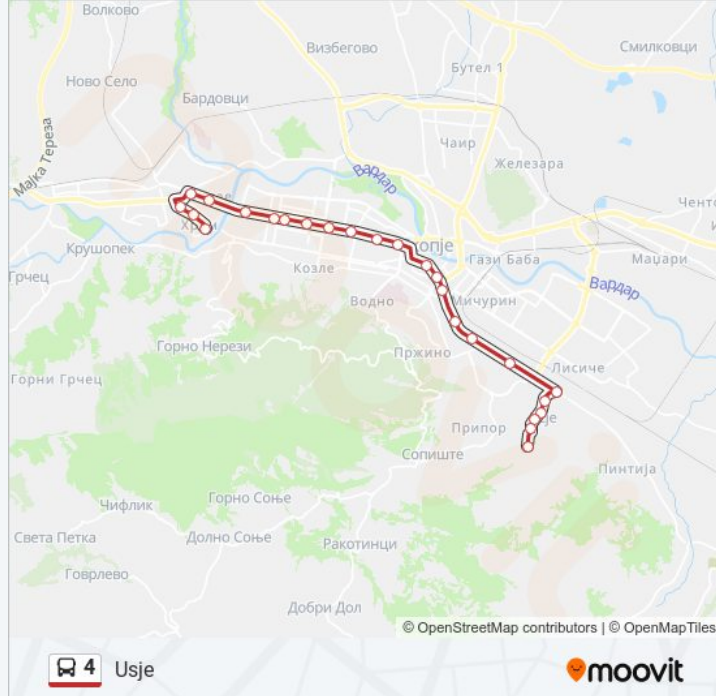

Pop Georgiev

Населба Хром-Т

Direction: Usje

25 stops

[VIEW LINE SCHEDULE](#)

Населба Хром-Т

Pop Georgiev

Khrom Zgradi - Kon Centar

Stops: 25

Trip Duration: 27 min

Line Summary:

Населба 11 Октомври Тинекс

Индустриски Колосек

Usje Vule

Usje Most

Usje 1

Usje 2

Usje-T

Direction: Usje-11

19 stops

[VIEW LINE SCHEDULE](#)

Населба Хром-Т

Pop Georgiev

Khrom Zgradi - Kon Centar

Порта Влае

Влае

Долно Нерези

Канал Нерези

Benziska Okta Karposh 3

Поликлиника Букурешт

Хотел Карпош

Мал Одмор