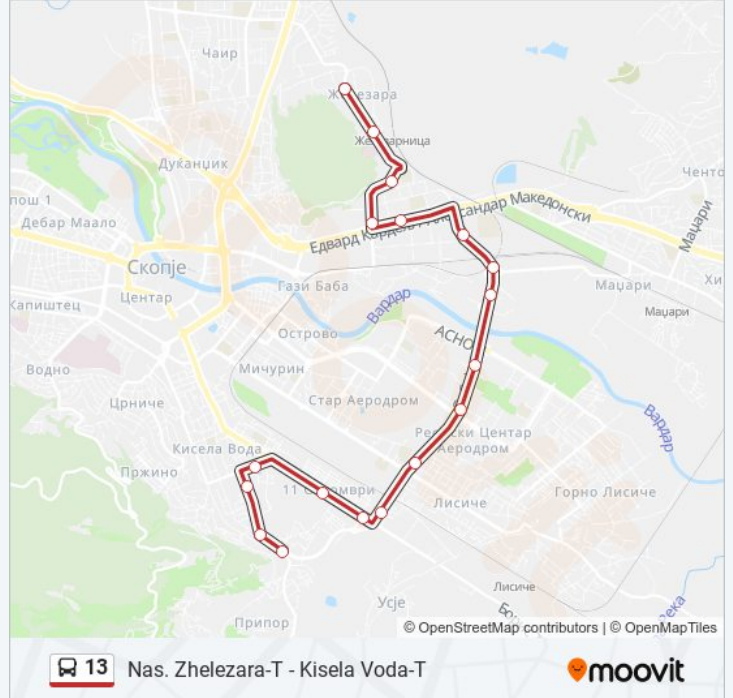

Nas. Zhelezara-T - Kisela Voda-T

Get The App

The 13 bus line (Nas. Zhelezara-T - Kisela Voda-T) has 2 routes. For regular weekdays, their operation hours are:
 (1) Kisela Voda: 05:25 - 22:10(2) Nas. Zhelezara: 05:25 - 21:40
 Use the Moovit App to find the closest 13 bus station near you and find out when is the next 13 bus arriving.

Direction: Kisela Voda

18 stops

[VIEW LINE SCHEDULE](#)

- Кисела Вода Т-Почетна
- Ф-Ка Мирка Гинова
- Дом На Слепи-Кон Центар
- Спортска Сала Расадник
- Населба 11 Октомври Тинекс
- Цементарница Усје
- Бул.Србија Усје
- Бул.Србија Макпетрол
- Плоштад Јане Сандански-Кон Автокоманда
- Булевар Србија Октан
- Мерцедес Салон
- Кланица
- Фершпед
- Автокоманда-Т
- Шум. Фак. Ветер. Институт
- Училишен Центар Железара
- Нас. Железара Згради
- Нас. Железара-Т

13 bus Time Schedule

Kisela Voda Route Timetable:

Sunday	Not Operational
Monday	Not Operational
Tuesday	Not Operational
Wednesday	05:25 - 22:10
Thursday	05:25 - 22:10
Friday	05:25 - 22:10
Saturday	06:10 - 22:10

13 bus Info

Direction: Kisela Voda

Stops: 18

Trip Duration: 23 min

Line Summary:

Nas. Zhelezara-T - Kisela Voda-T

Direction: Nas. Zhelezara

16 stops