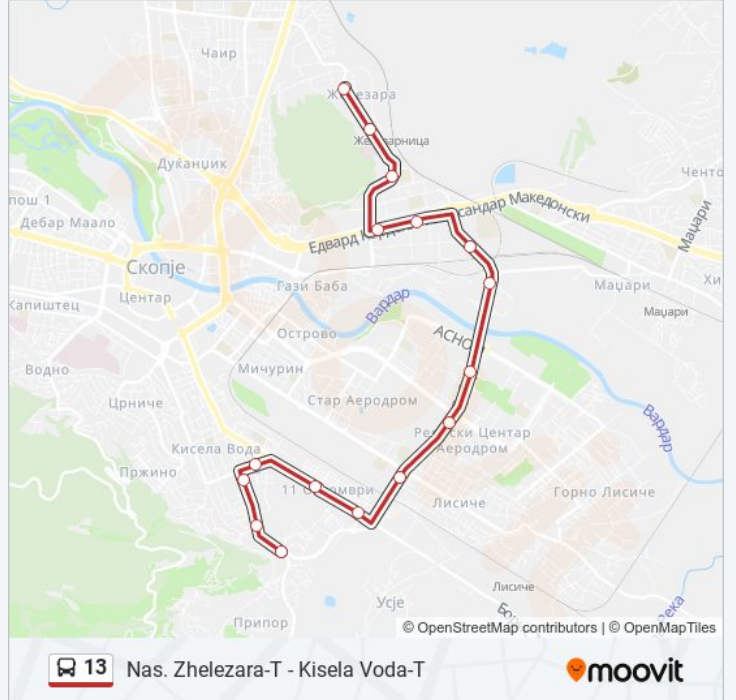

Nas. Zhelezara-T - Kisela Voda-T

Get The App

The 13 bus line (Nas. Zhelezara-T - Kisela Voda-T) has 2 routes. For regular weekdays, their operation hours are:
 (1) Kisela Voda: 05:25 - 22:10(2) Nas. Zhelezara: 05:25 - 21:40
 Use the Moovit App to find the closest 13 bus station near you and find out when is the next 13 bus arriving.

Direction: Kisela Voda

18 stops

[VIEW LINE SCHEDULE](#)

- Кисела Вода Т-Почетна
- Ф-Ка Мирка Гинова
- Дом На Слепи-Кон Центар
- Спортска Сала Расадник
- Населба 11 Октомври Тинекс
- Цементарница Усје
- Бул.Србија Усје
- Бул.Србија Макпетрол
- Плоштад Јане Сандански-Кон Автокоманда
- Булевар Србија Октан
- Мерцедес Салон
- Кланица
- Фершпед
- Автокоманда-Т
- Шум. Фак. Ветер. Институт
- Училишен Центар Железара
- Нас. Железара Згради
- Нас. Железара-Т

13 bus Info

Direction: Kisela Voda

Stops: 18

Trip Duration: 23 min

Line Summary:

Nas. Zhelezara-T - Kisela Voda-T

Direction: Nas. Zhelezara

16 stops

13 bus Info

Direction: Nas. Zhelezara

Stops: 16

Trip Duration: 22 min

Line Summary:

13 bus time schedules and route maps are available in an offline PDF at moovitapp.com. Use the Moovit App to see live bus times, train schedule or subway schedule, and step-by-step directions for all public transit in Skopje.