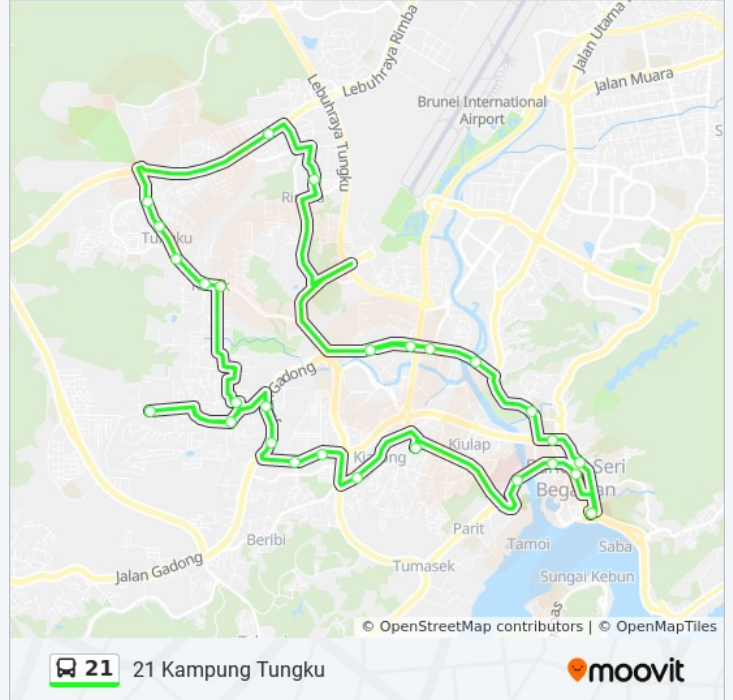

### Direction: 21 Kampung Tungku

28 stops

[VIEW LINE SCHEDULE](#)

- Bsb Terminal
- Jalan Soas (Opposite Royal Regalia)
- Jalan Ripas (Telbru Sumbiling)
- Jalan Ripas - Mahkamah (Court)
- Kiarong Complex (Via Shhb Highway)
- Jalan Dato Ratna Kiarong (Sr Kiarong)
- Jalan Perindustrian Beribi (Sumbangsih)
- Jalan Perindustrian Beribi (Ghk)
- Jalan Gadong (Opposite Jpd)
- Jalan Gadong (Kompleks Warisan Mata-Mata)
- Jalan Mata-Mata (Spg 25/Masjid Mata-Mata)
- Jalan Mata-Mata (Sr Pg Pekerma Sdsb)
- Jalan Mata-Mata (Spg 52)
- Jalan Tungku (Spg 162/185 Aprina)
- Jalan Tungku (Spg 207)
- Jalan Tungku (Opp Masjid Pg Muda Abdul Malik)
- Jalan Tungku (Spg 305)
- Jalan Tungku (Spg 355/367)
- Jalan Penghubung Rimba (Spg 82/51/Armarda))
- Pusat Kesehatan Gadong (Ipa)
- Jalan Gadong (Traffic Light Gadong)
- Jalan Gadong (Under Shhb Bypass-Nbt)

### 21 bus Info

**Direction:** 21 Kampung Tungku

**Stops:** 28

**Trip Duration:** 49 min

**Line Summary:**

- Jalan Gadong (Shell Menglait)
- Jalan Gadong (Jerembak/1 Riverside)
- Jalan Kumbang Pasang (Stpri)
- Jalan Simpang (Soas - St Andrew'S)
- Jalan Kianggeh (Terrace/Radisson)
- Bsb Terminal