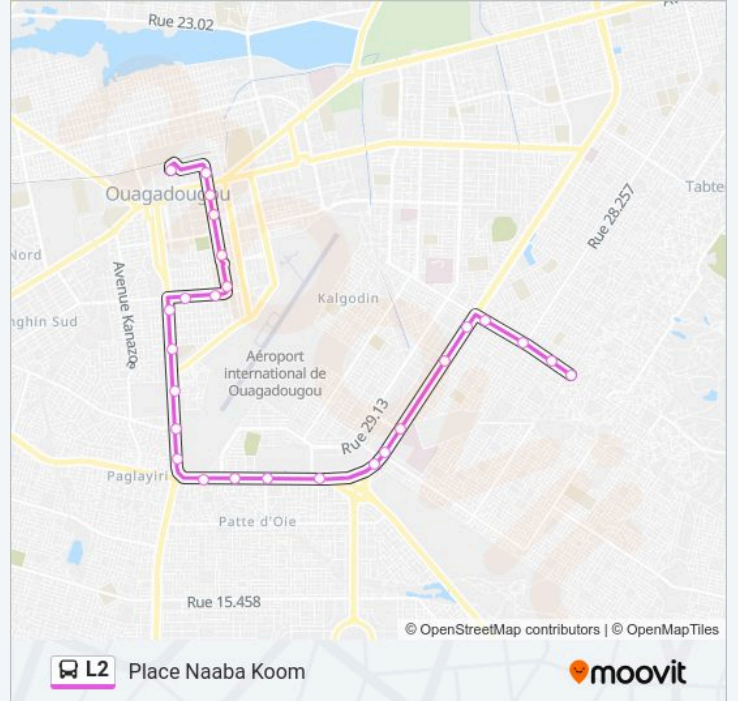

Direction: Place Naaba Koom

26 stops

[VIEW LINE SCHEDULE](#)

Terminus 2 Boutiques

Otam

Marché Katr Yaar

Jardin Du Siao

Mairie De Bogodogo

Av. Bassawanga / Rue 16.98

Lycée Saint-Joseph

Arrêt De Bus

École Kamsoghin

Av. Bassawanga / Rue Bousma

Rue 5.16 / Rue Baptiste

Somita

Arrêt De Bus

Direction: Place Naaba Koom

Stops: 26

Trip Duration: 34 min

Line Summary:

Arrêt De Bus

Av. Yennenga / Rue Gourma

Hotel De Ville

Av. Du Temple / Rue 3.50

Place Naaba Koom

L2 bus time schedules and route maps are available in an offline PDF at moovitapp.com. Use the Moovit App to see live bus times, train schedule or subway schedule, and step-by-step directions for all public transit in Ouagadougou.