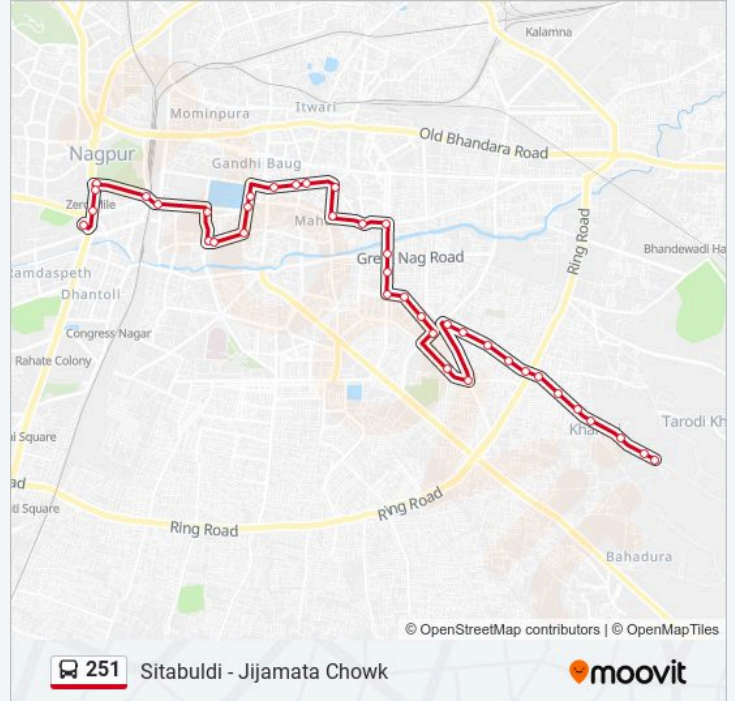

Kharbi Chowk

Sai Baba Nagar

Santoshi Mata Mandir

Garib Nawaz Chowk

Ambe Fabrication

Ambika Nagar

Jijamata Chowk

**Direction: Sitabuldi**

38 stops

[VIEW LINE SCHEDULE](#)

Jijamata Chowk

Ambika Nagar

Ambe Fabrication

Garib Nawaz Chowk

Santoshi Mata Mandir

Sai Baba Nagar