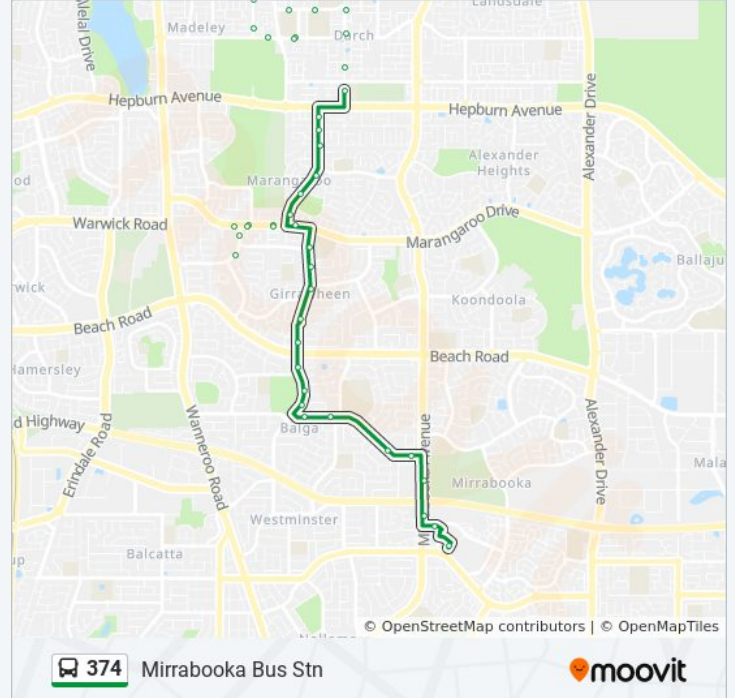

Templeton Cr After Clover Sq

Marangaroo Dr After Templeton Cr

Marangaroo Dr After Berwyn Rd

Marangaroo Dr After Highclere Bvd

Girrawheen Av Before Hudson Av

Girrawheen Av After Calvert Wy

Girrawheen Av After Amberton Av

Girrawheen Av Before Casserley Av

Girrawheen Av After Bardsley Av

Princess Rd After Coniston Wy

Princess Rd After Ullswater Pl

Princess Rd After Honister Cl

Balga Av After Princess Rd

Balga Av After Wythburn Av

Balga Av After Keemore Dr

Balga Av Before Mirrabooka Av

Mirrabooka Av Before Reid Hwy
 Mirrabooka Av After Reid Hwy
 Milldale Wy After Mirrabooka Ave
 Mirrabooka Bus Stn

Direction: Whitfords Stn

54 stops

[VIEW LINE SCHEDULE](#)