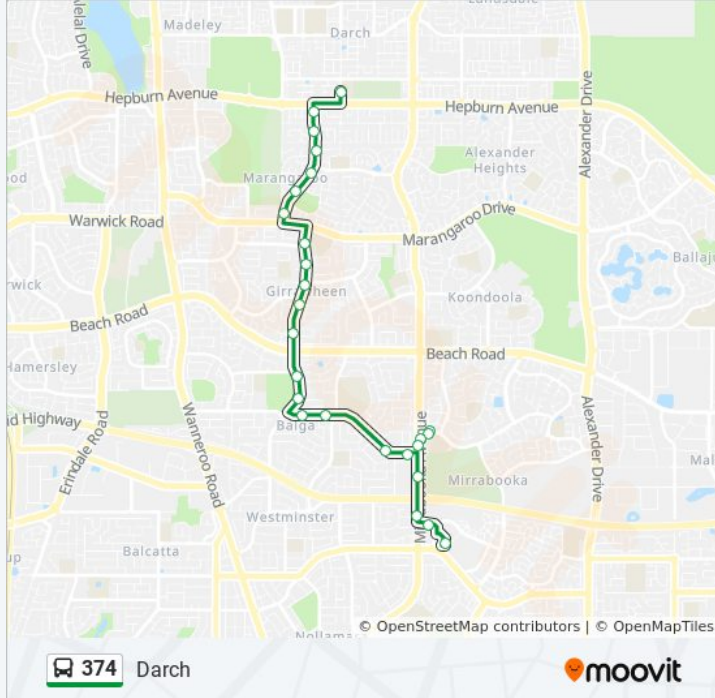

Stops: 23

Trip Duration: 20 min

Line Summary:

Evandale Rd After Wordsworth Dr

Evandale Rd Before Hepburn Av

Direction: Darch

26 stops

[VIEW LINE SCHEDULE](#)

374 bus Info

Direction: Darch

Stops: 26

Trip Duration: 19 min

Line Summary:

Girrawheen Av After Hudson Av

Highclere Bvd After Marangaroo Dr

Highclere Bvd After Le Grand Gdns

Highclere Bvd Before Rawlinson Dr

Highclere Bvd After Le Grand Gdns

Highclere Bvd After Ellenbrae Pl

Highclere Bvd Before Hepburn Av

Evandale Rd After Hepburn Av

Direction: Mirrabooka Bus Stn

55 stops

[VIEW LINE SCHEDULE](#)

Whitfords Stn

Whitfords Av After Mitchell Fwy

Whitfords Av Before Timbercrest Rise

Whitfords Av After Timbercrest Rise

Whitfords Av After Trappers Dr

Whitfords Av After Barridale Dr

Whitfords Av After Moolanda Bvd