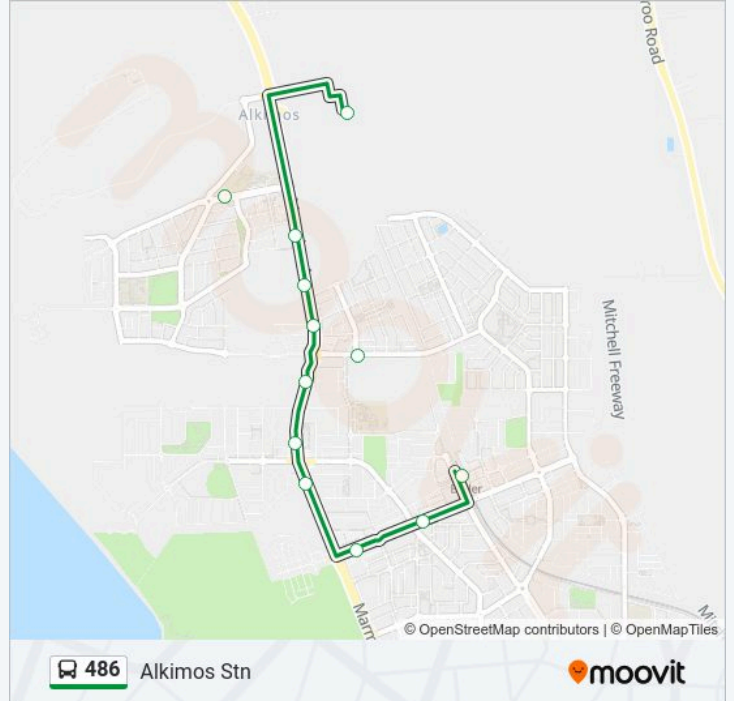

### Direction: Alkimos Stn

11 stops

[VIEW LINE SCHEDULE](#)

Butler Stn

Butler Bvd Before Camborne Pwy

Butler Bvd Before Marmion Av

Marmion Av After Abello Bvd

Marmion Av After Camborne Pwy

Marmion Av Before Santorini Prom

Marmion Av After Hawksbill Dr

Marmion Av After Darbyshire Pde

Marmion Av Before Graceful Bvd

Graceful Bvd St James Anglican School - Stand 2

Alkimos Stn

### 486 bus Time Schedule

Alkimos Stn Route Timetable:

Sunday	08:34 - 21:30
Monday	06:13 - 23:30
Tuesday	06:13 - 23:30
Wednesday	06:13 - 23:30
Thursday	06:13 - 23:30
Friday	06:13 - 23:30
Saturday	06:41 - 23:30

### 486 bus Info

**Direction:** Alkimos Stn

**Stops:** 11

**Trip Duration:** 12 min

**Line Summary:**

**Direction: Butler Stn**

12 stops

[VIEW LINE SCHEDULE](#)