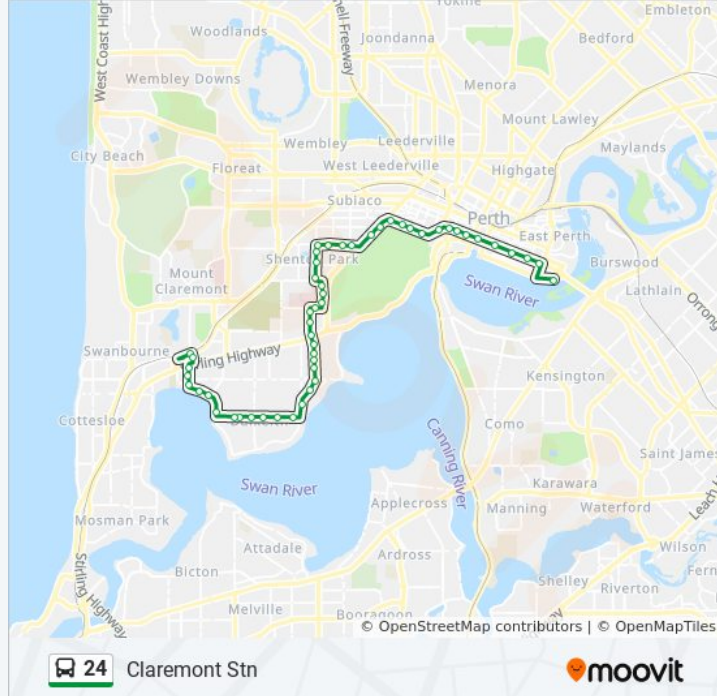

Waratah Av After Hobbs Av

Waratah Av After Wavell Rd

Waratah Av After Curlew Rd

Waratah Av Dalkeith Shopping Centre

Waratah Av Before Shrike Ln

Waratah Av Before Robert St

Victoria Av After Philip Rd

Victoria Av After Bay Rd

Victoria Av After Warwick St

Bay View Tce After Victoria Av

Bay View Tce Claremont Primary School

Bay View Tce Before Stirling Hwy

Leura Av Before Guger St

Claremont Stn

Claremont Stn

Direction: East Perth
53 stops

[VIEW LINE SCHEDULE](#)

- Claremont Stn
- Leura Av After Gugeri St
- Bay View Tce After Stirling Hwy
- Bay View Tce Claremont Primary School
- Bay View Tce Before Victoria Av
- Victoria Av After Freshwater Cl
- Victoria Av Before Bay Rd
- Victoria Av Before Watkins Rd
- Victoria Av Before Waratah Av
- Waratah Av Before Robert St
- Waratah Av After Shrike Ln
- Waratah Av After Adelma Rd
- Waratah Av Before Joyce St
- Waratah Av After Wavell Rd
- Waratah Av After Browne Av
- Bruce St After Gallop Rd
- Hillway After Melvista Av
- Broadway After Hillway
- Broadway Caporn Street Cat Id 124
- Broadway Broadway Fair North Cat Id 125
- Broadway Edward Street Cat Id 126
- Broadway Cooper Street Cat Id 127
- Hampden Rd Hampden Road South Cat Id 128
- Hampden Rd Karella Street Cat Id 129
- Hampden Rd Hampden Road North Cat Id 130
- Monash Av Monash Avenue Cat Id 131
- Hospital Av Perth Children's Hospital Cat Id 132
- Hospital Av Qeii Medical Centre Cat Id 133
- Hospital Av Hospital Avenue North Cat Id 134
- Derby Rd After Aberdare Rd

24 bus Info

Direction: East Perth

Stops: 53

Trip Duration: 43 min

Line Summary:

Derby Rd Before Onslow Rd

Derby Rd Before Keightley Rd

Nicholson Rd After Derby Rd