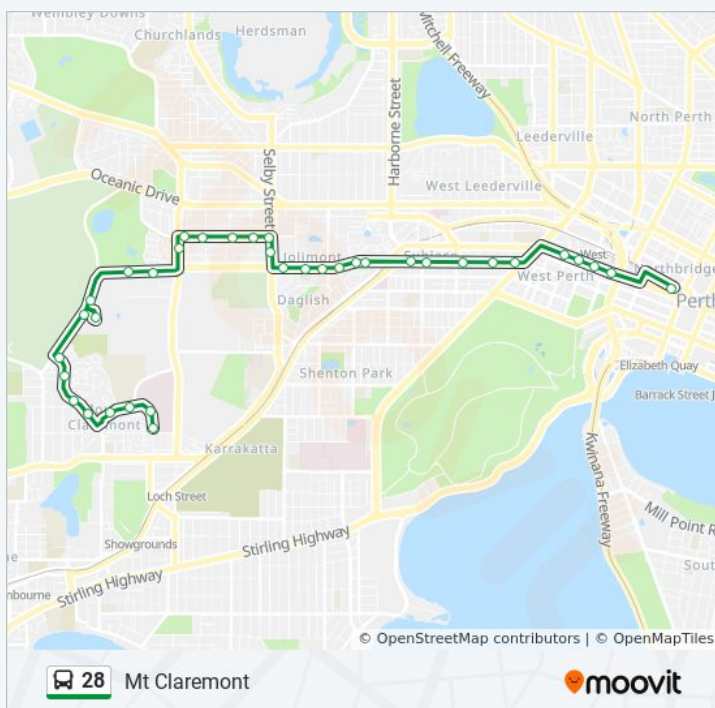

### 28 bus Info

**Direction:** Mt Claremont

**Stops:** 36

**Trip Duration:** 29 min

**Line Summary:**

Mooro Dr After Heritage L

Mooro Dr After John 23rd Av

Mooro Dr Before Camelia Av