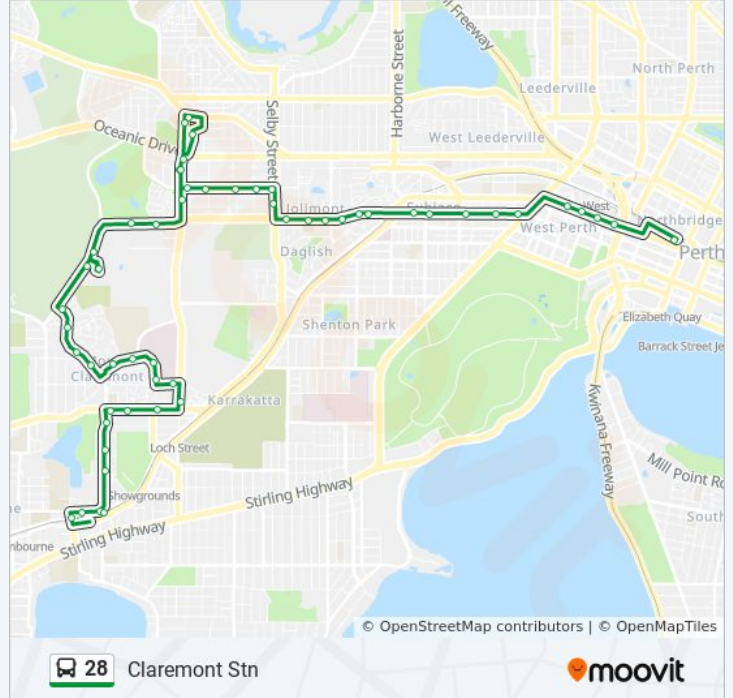

**28 bus Info**

**Direction:** Claremont Stn

**Stops:** 54

**Trip Duration:** 42 min

**Line Summary:**

Alderbury St Before Birkdale St  
Alderbury St Before Lissadell St  
Alderbury St After Grovedale Rd  
Alderbury St Before Rosedale St  
Brookdale St Before Salvado Rd  
Floreat Av After Oceanic Dr  
The Boulevard After Kirkdale Av  
Howtree PI Before Chandler Av  
Brookdale St After Oceanic Dr  
Brookdale St After Salvado Rd  
Brookdale St After Alderbury St  
Underwood Av After Brockway Rd  
Underwood Av Before Perry Lakes Dr  
Stephenson Av After Perry Lakes Dr  
Access Rd Hbf Stadium  
Stephenson Av Hbf Stadium  
Montgomery Av After Stephenson Av  
Montgomery Av Before Regents Bvd  
Montgomery Av After Saint Johns Wood Bvd  
Montgomery Av After Oxford Ct  
Mooro Dr After Grove End Rdge  
Mooro Dr After Heritage L  
Mooro Dr After John 23rd Av  
Mooro Dr Before Camelia Av  
Camelia Av Before Brockway Rd  
Brockway Rd Before Alfred Rd  
Alfred Rd Before Lantana Av  
Alfred Rd Before Mimosa Av  
Alfred Rd After Graylands Rd  
Davies Rd Before Links Ct  
Davies Rd After Tapper Ln  
Davies Rd Before Lapsley Rd  
Claremont Stn

Shenton Rd After Shenton Pl

Stirling Rd Before Claremont Cr

Claremont Stn

**Direction: Hbf Stadium**

18 stops

[VIEW LINE SCHEDULE](#)

Shenton Park Stn

Selby St After Hay St