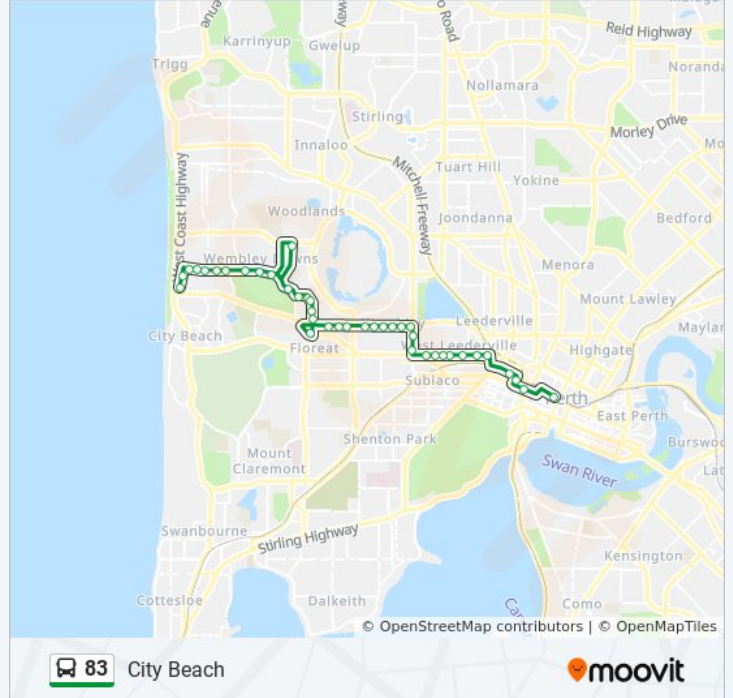

### Direction: City Beach

40 stops

[VIEW LINE SCHEDULE](#)

Perth Busport

Wellington St After George St

Sutherland St Sutherland Street Cat Id 36

City West Stn

Cambridge St After Southport St

### 83 bus Info

**Direction:** City Beach

**Stops:** 40

**Trip Duration:** 33 min

**Line Summary:**

Grantham St Before Reserve St  
 Grantham St Before Crosby St  
 Grantham St Before Moray Av  
 Grantham St Before Linden Gdns  
 The Boulevard - Floreat Forum Shopping Ctr  
 Kirkdale Av Before Peebles Rd  
 Kirkdale Av After Rannoch St  
 Cargen Cr Before Dumfries Rd  
 Crieff St Before Cromarty Rd  
 Cromarty Rd Before Empire Av  
 Empire Av After University Av  
 Lucca St After Hale Rd  
 Empire Av After Valencia Av  
 Empire Av Between Valencia Av/Weaponess Rd  
 Empire Av Before Weaponess Rd  
 Empire Av After Durston Rd  
 Empire Av After Ridge St  
 Empire Av After Erskine Pl  
 Empire Av Before Tranmore Wy  
 Empire Av After Chidley Rd  
 Chipping Rd Before Oban Rd  
 Chipping Rd Before Belford Rd

**Direction: Perth Busport**

54 stops

[VIEW LINE SCHEDULE](#)

Launceston Av After Saltash Av  
 Branksome Gdns Before Saltash Av  
 Branksome Gdns Before Falmouth Av  
 Branksome Gdns After Frinton Av  
 Branksome Gdns After Jubilee Cr  
 Oceanic Dr After West Coast Hwy  
 Oceanic Dr Before Marapana Rd

## 83 bus Info

**Direction:** Perth Busport

**Stops:** 54

**Trip Duration:** 38 min

**Line Summary:**

Harborne St Before Ruislip St

Harborne St Before Cambridge St

Cambridge St After Gregory St