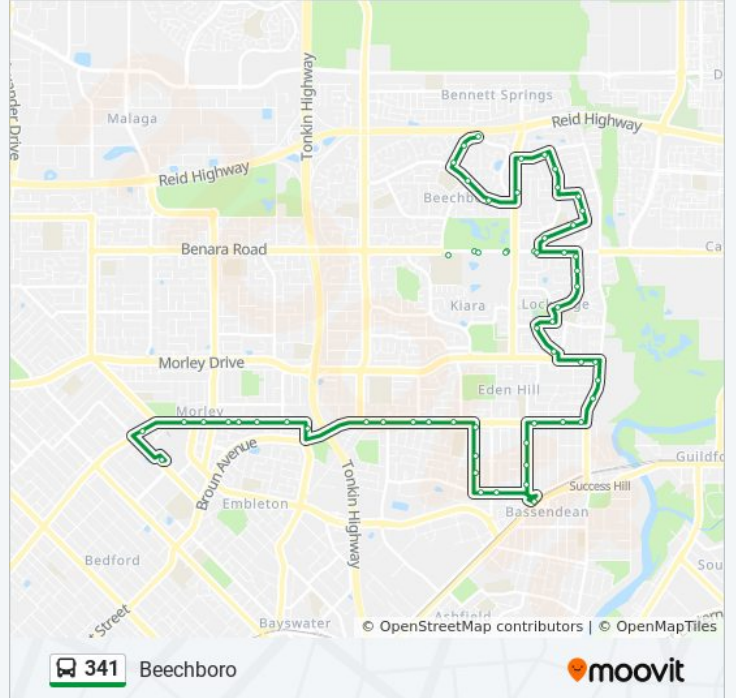

**341 bus Info**

**Direction:** Beechboro

**Stops:** 59

**Trip Duration:** 34 min

**Line Summary:**

Ivanhoe St After Anzac Tce  
Walter Rd East After Ivanhoe St  
Walter Rd East After Third Av  
Walter Rd East After Fifth Av  
Lord St After Bradshaw St  
Lord St After Mary Cr  
Morley Dr After Lord St  
Morley Dr After Clay St  
Brathwaite Rd After Korbosky Rd  
Brathwaite Rd Before Rosher Rd  
Rosher Rd Before Barlow Ct  
Sturtridge Rd After Diana Cr  
Sturtridge Rd After Lupton Wy  
Sturtridge Rd After Woolgar Wy  
Sturtridge Rd Before Benara Rd  
Benara Rd After Sturtridge Rd  
Benara Rd After Brockmill Av  
Benara Rd After Altone Rd  
Benara Rd Before Danube Av  
School Access Rd Kiara College  
Benara Rd After Danube Av  
Benara Rd Before Altone Rd  
Benara Rd After Altone Rd  
Brockmill Av Before Barlee Wy  
Brockmill Av After Bray Pl  
Barlee Wy Before Chireton Pl  
Barlee Wy Before Cuttler Av  
Maguire Av After Pilkington Crs  
Maguire Av Before Carstairs Ct  
Thorburn Av After Maguire Av  
Thorburn Av After Smith St  
Altone Rd After Small St  
Amazon Dr After Madeira Av