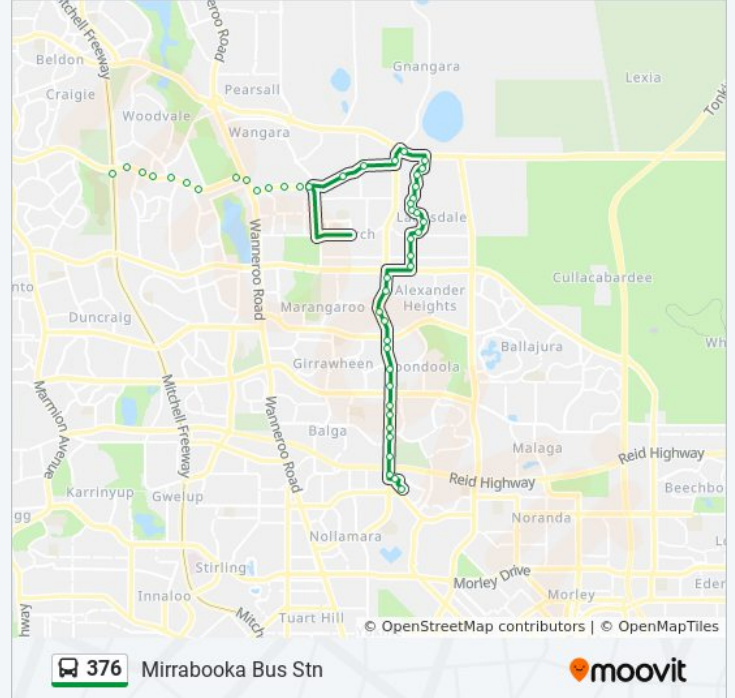

Mirrabooka Av After Griffon Wy

Mirrabooka Av After Marangaroo Dr

Mirrabooka Av Before Edgington Cr

Mirrabooka Av After Koondoola Av

Mirrabooka Av Mercy College

Mirrabooka Av After Beach Rd

Mirrabooka Av Before Heathcroft Rd

Mirrabooka Av Before Mildmay St

Mirrabooka Av After Boyare Av

Mirrabooka Av Before Reid Hwy

Mirrabooka Av After Reid Hwy

Milldale Wy After Mirrabooka Ave

Mirrabooka Bus Stn

**Direction: Whitfords Stn**

47 stops

[VIEW LINE SCHEDULE](#)

**376 bus Time Schedule**

Whitfords Stn Route Timetable:

Mirrabooka Bus Stn

Milldale Wy After Chesterfield Rd

Mirrabooka Av After Milldale Wy

Mirrabooka Av After Reid Hwy

Mirrabooka Av After Balga Av